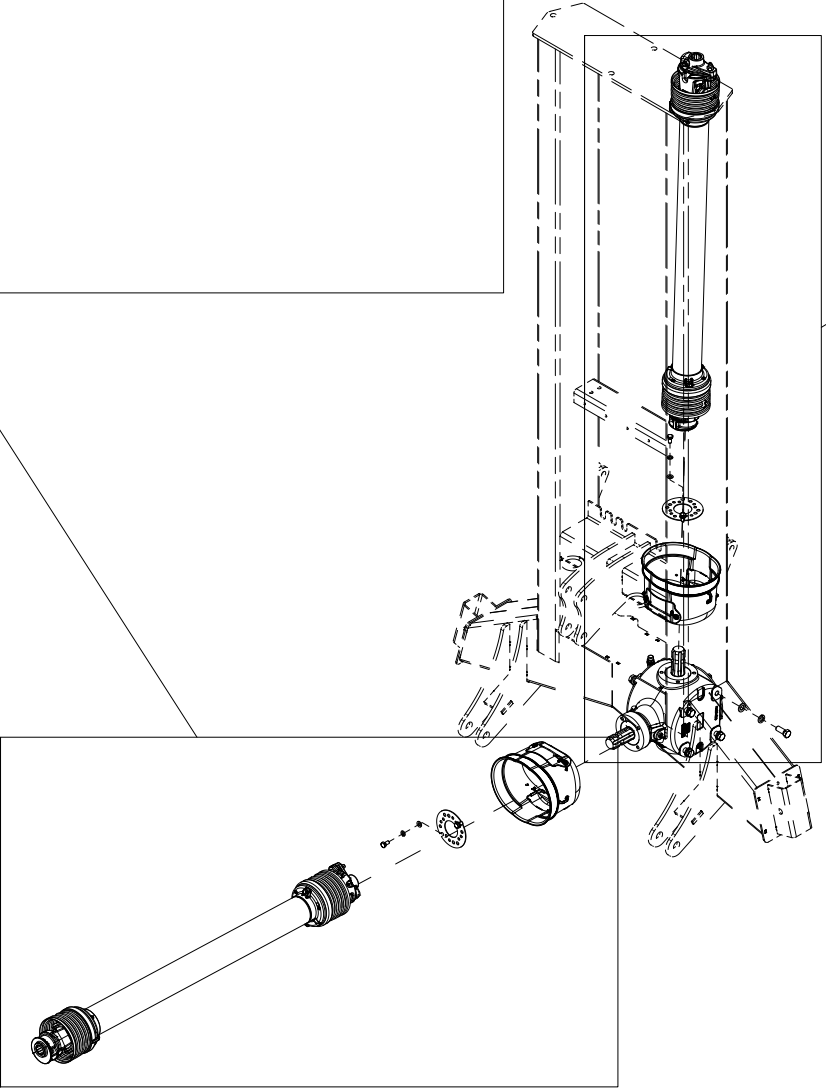

005 Girboks nedre PT280

Pos	Ant	Artikkelnr	Beskrivelse
1	2	31231079	Festeplate for vernetrakt
2	4	2422295	Sekskantskrue M10x20 ElZn 8.8 DIN 933
3	4	2531060	Underlagsskive M10 ElZn DIN 125
4	4	2534060	Fjærskive M10 ElZn DIN 127
5	8	2531078	Underlagsskive M16 ElZn DIN 125
6	8	2534078	Fjærskive M16 ElZn DIN 127
7	8	2422489	Sekskantskrue M16x40 ElZn 8.8 DIN 933
8	2	2962166	Kraftoverføringsaksel 3/8" L1210
9	1	2961147	Gearboks BYPY 2125 1:1
10	2	2962137	Vernetrakt Ø280/126,5x180