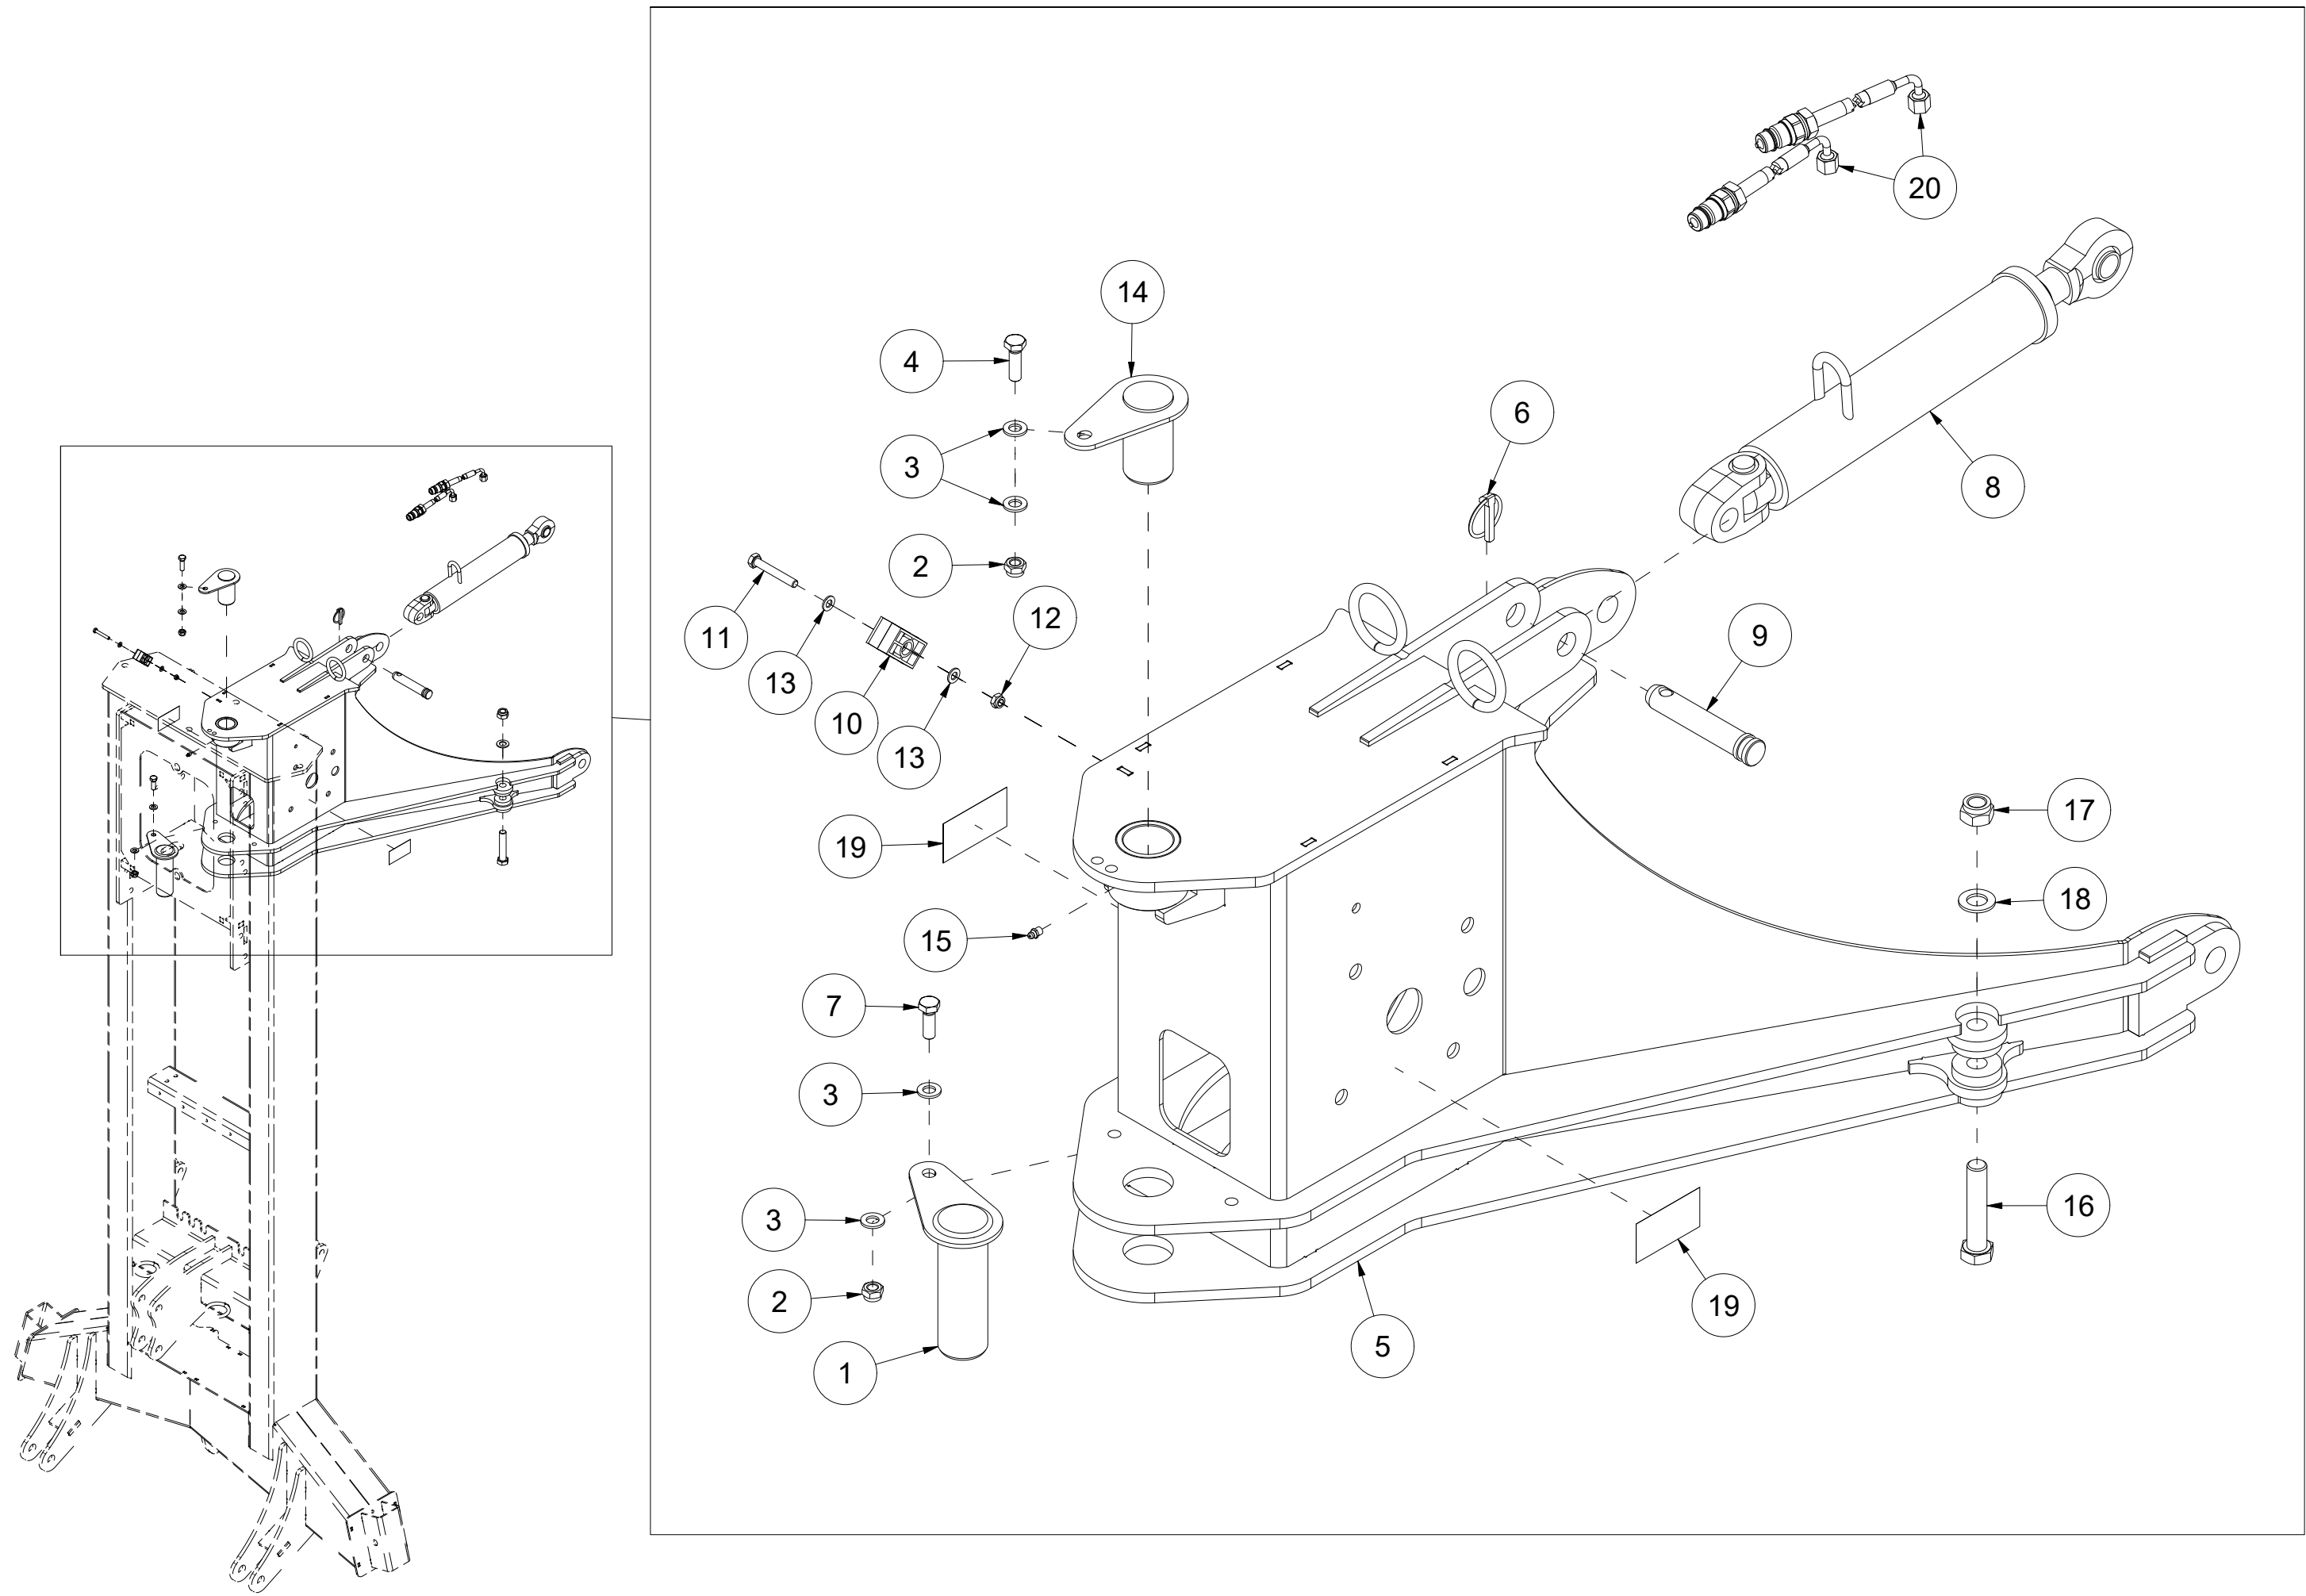

004 Svingfeste PT280

Pos	Ant	Artikkelnr	Beskrivelse
1	1	32221015	Bolt
2	2	2483611	Lockingmutter M12 EIZn DIN 985
3	4	2531069	Underlagsskive M12 EIZn DIN 125
4	1	2422352	Sekskantskrue M12x40 EIZn 8.8 DIN 933
5	1	32221035	Svingfeste tårn
6	1	2556142	Orepinne Ø10x40
7	1	2422350	Sekskantskrue M12x35 EIZn 8.8 DIN 933
8	1	2955374	Toppstag Songe 63\530
9	1	2526326	Toppstagbolt kat. 2 Ø25,4x103
10	1	4251205	Slangeholder
11	1	2422258	Sekskantskrue M8x55 EIZn 8.8 DIN 931
12	1	2483609	Lockingmutter M8 EIZn DIN 985
13	2	2531047	Underlagsskive M8 EIZn DIN 125
14	1	32221024	Bolt
15	1	2478407	Smørenippel Rett M8
16	2	2422583	Sekskantskrue M20x100 EIZn 8.8 DIN 931
17	2	2483615	Lockingmutter M20 EIZn DIN 985
18	2	2531086	Underlagsskive M20 EIZn DIN 125
19	2	2935088	Klebemerke 90x48 Klemfare hånd
20	2	2958405	Hydraulikkslange 1/4" L4200