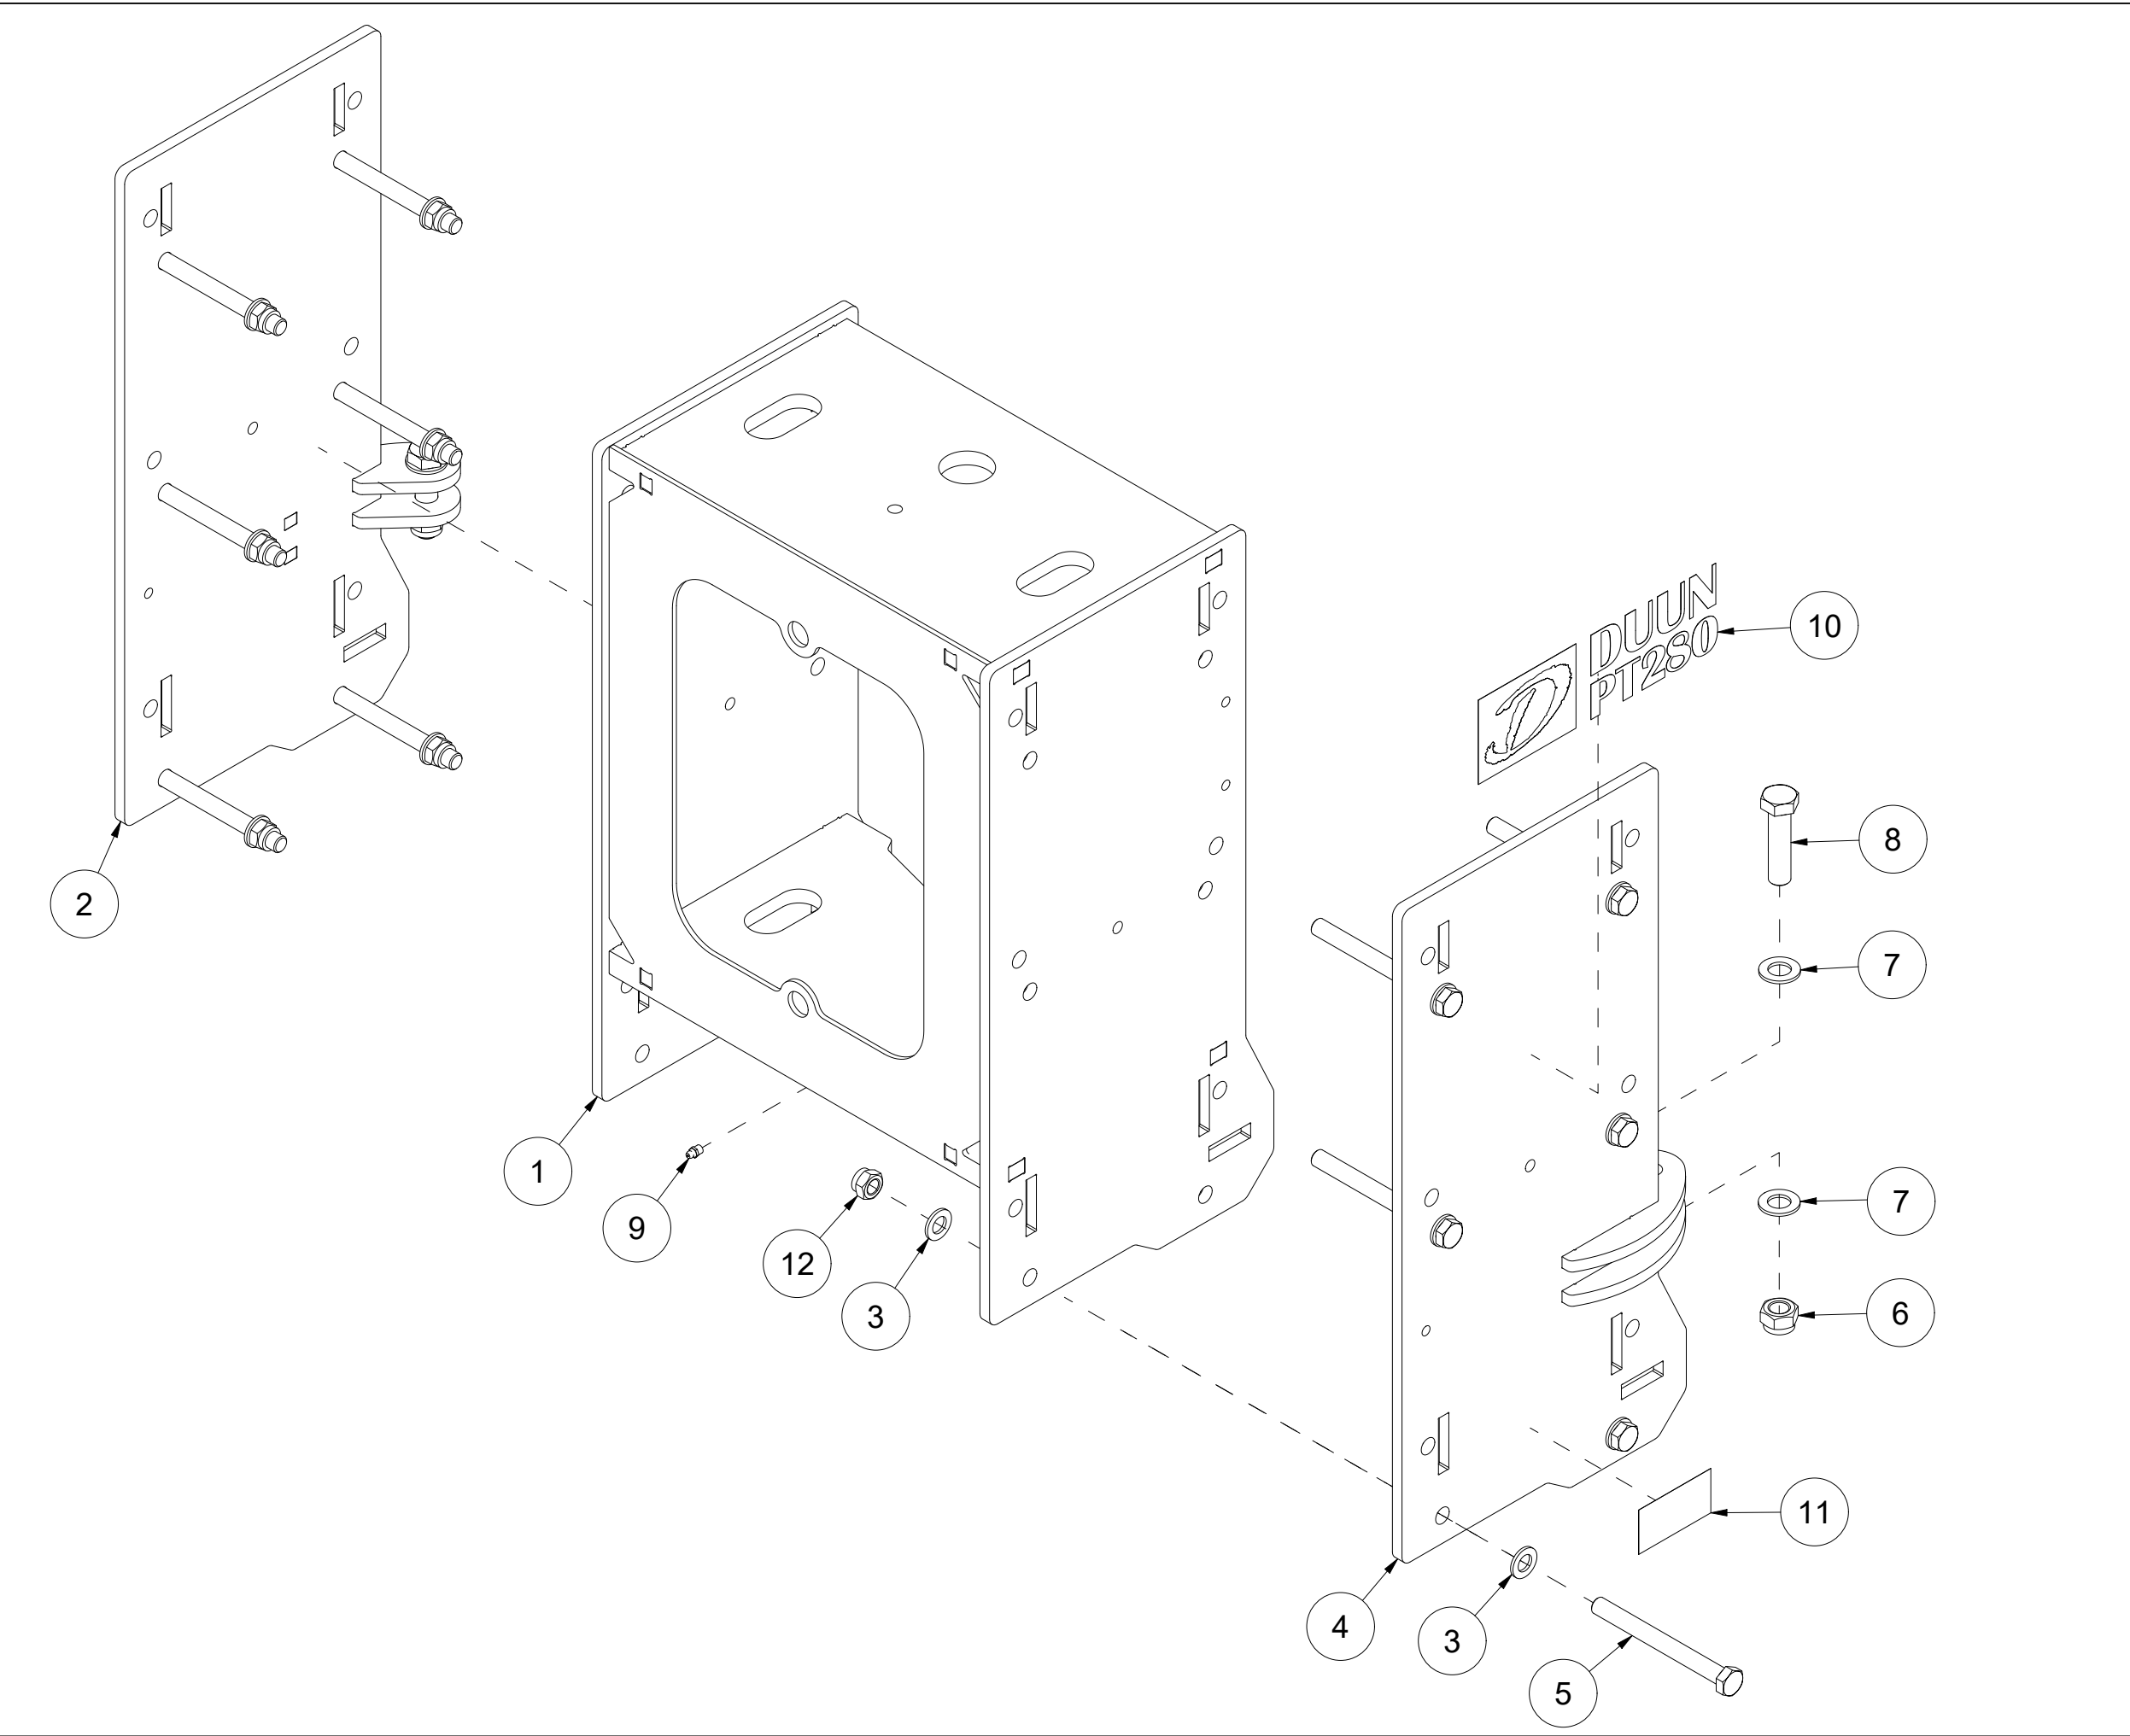

# 001 Tårn PT280

Pos	Ant	Artikkelnr	Beskrivelse
1	1	32221001	Tårn
2	2	2551730	Trekkarmsbolt kat. 2 Ø28x95
3	4	2556142	Orepinne Ø10x40
4	1	2935150	Klebmerke Duun 160x160
5	2	32221010	Støttefot
6	2	2422297	Sekskantskrue M10x25 EIZn 8.8 DIN 933
7	2	2483810	Lockingmutter M10 A4 DIN 985
8	4	2531060	Underlagsskive M10 EIZn DIN 125
9	2	2526322	Toppstagbolt kat. 1 Ø19x97
10	1	32221018	Sikkerhetsplate PTO aksel
11	4	2422348	Sekskantskrue M12x30 EIZn 8.8 DIN 933
12	4	2483611	Lockingmutter M12 EIZn DIN 985
13	8	2531069	Underlagsskive M12 EIZn DIN 125
14	1	4251205	Slangeholder
15	1	2422258	Sekskantskrue M8x55 EIZn 8.8 DIN 931
16	1	2483609	Lockingmutter M8 EIZn DIN 985
17	2	2531047	Underlagsskive M8 EIZn DIN 125
18	1	2935059	Klebmerke 90x48 1000 omdr
19	1	2935064	Klebmerke 90x48 Instruksjonshåndbok
20	1	2935186	Klebmerke 48x90 Hold avstand

# 002 Glidebrakett PT280

Pos	Ant	Artikkelnr	Beskrivelse
1	1	32221011	Glidebrakett
2	1	32221017	Sidebrakett Høyre
3	24	2531078	Underlagsskive M16 EIZn DIN 125
4	1	32221016	Sidebrakett Venstre
5	12	2422508	Sekskantskrue M16x160 EIZn 8.8 DIN 931
6	2	2483615	Lockingmutter M20 EIZn DIN 985
7	4	2531086	Underlagsskive M20 EIZn DIN 125
8	2	2422581	Sekskantskrue M20x80 EIZn 8.8 DIN 931
9	1	2478407	Smørenippel Rett M8
10	2	2935162	Klebemerke PT280
11	2	2935088	Klebemerke 90x48 Klemfare hånd
12	12	2483613	Lockingmutter M16 EIZn DIN 985