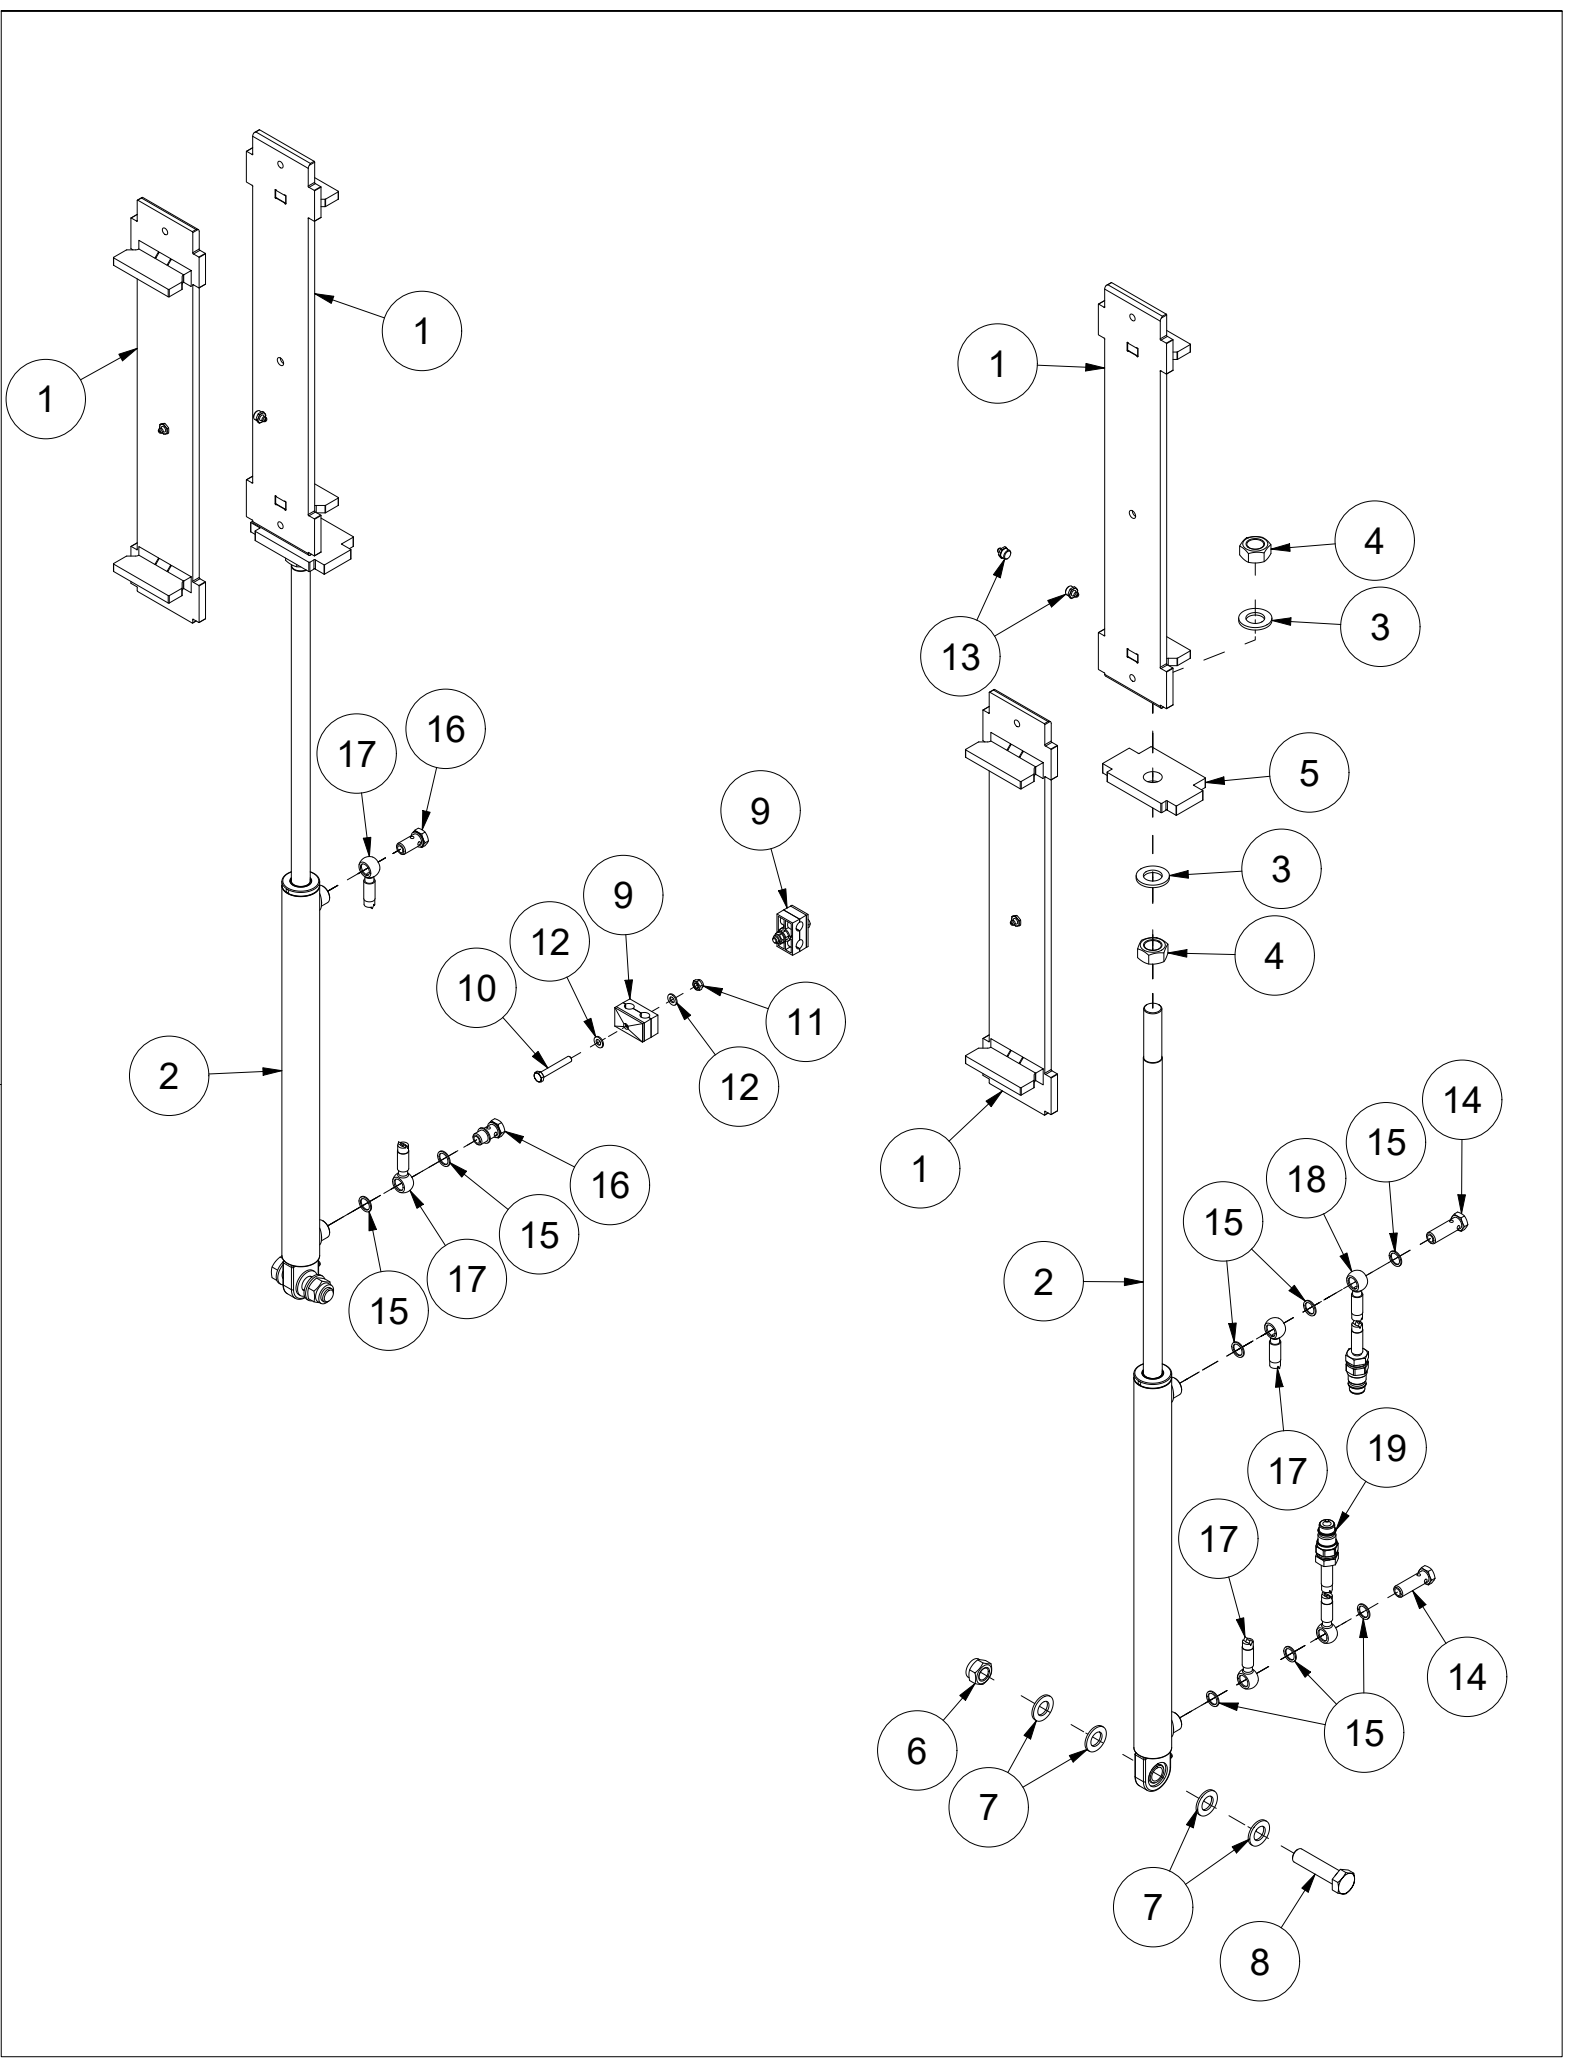

# 001 Tårn PT280

Pos	Ant	Artikkelnr	Beskrivelse
1	1	32221001	Tårn
2	2	2551730	Trekkarmsbolt kat. 2 Ø28x95
3	4	2556142	Orepinne Ø10x40
4	1	2935150	Klebmerke Duun 160x160
5	2	32221010	Støttefot
6	2	2422297	Sekskantskrue M10x25 EIZn 8.8 DIN 933
7	2	2483810	Lockingmutter M10 A4 DIN 985
8	4	2531060	Underlagsskive M10 EIZn DIN 125
9	2	2526322	Toppstagbolt kat. 1 Ø19x97
10	1	32221018	Sikkerhetsplate PTO aksel
11	4	2422348	Sekskantskrue M12x30 EIZn 8.8 DIN 933
12	4	2483611	Lockingmutter M12 EIZn DIN 985
13	8	2531069	Underlagsskive M12 EIZn DIN 125
14	1	4251205	Slangeholder
15	1	2422258	Sekskantskrue M8x55 EIZn 8.8 DIN 931
16	1	2483609	Lockingmutter M8 EIZn DIN 985
17	2	2531047	Underlagsskive M8 EIZn DIN 125
18	1	2935059	Klebmerke 90x48 1000 omdr
19	1	2935064	Klebmerke 90x48 Instruksjonshåndbok
20	1	2935186	Klebmerke 48x90 Hold avstand

# 003 Teleskop hydraulisk PT280

Pos	Ant	Artikkelnr	Beskrivelse
1	4	32221012	Glideskinne
2	2	2955372	Sylinder Ø40x25 SL500
3	4	2531093	Underlagsskive M24 EIZn DIN 125
4	4	2482617	Sekskantmutter M24x1.5 EIZn DIN 934
5	2	32221014	Sylinderfeste
6	2	2483615	Lockingmutter M20 EIZn DIN 985
7	8	2531086	Underlagsskive M20 EIZn DIN 125
8	2	2422581	Sekskantskrue M20x80 EIZn 8.8 DIN 931
9	2	4251205	Slangeholder
10	2	2422258	Sekskantskrue M8x55 EIZn 8.8 DIN 931
11	2	2483609	Lockingmutter M8 EIZn DIN 985
12	4	2531047	Underlagsskive M8 EIZn DIN 125
13	8	2478413	Smørenippel 1/4"
14	2	2957852	BanjoBolt Dobbel G3_8 BSP
15	10	2957868	Kobberpakning 3/8
16	2	2957851	Banjobolt 3/8"
17	2	2958410	Hydraulikkslange 1/4" L970
18	1	2958408	Hydraulikkslange 1/4" L2500
19	1	2958407	Hydraulikkslange 1/4" L2750