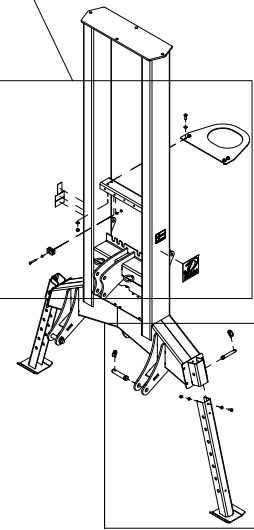

# 001 Tårn PT280

Pos	Ant	Artikkelnr	Beskrivelse
1	1	32221001	Tårn
2	2	2551730	Trekkarmsbolt kat. 2 Ø28x95
3	4	2556142	Orepinne Ø10x40
4	1	2935150	Klebmerke Duun 160x160
5	2	32221010	Støttefot
6	2	2422297	Sekskantskrue M10x25 EIZn 8.8 DIN 933
7	2	2483810	Lockingmutter M10 A4 DIN 985
8	4	2531060	Underlagsskive M10 EIZn DIN 125
9	2	2526322	Toppstagbolt kat. 1 Ø19x97
10	1	32221018	Sikkerhetsplate PTO aksel
11	4	2422348	Sekskantskrue M12x30 EIZn 8.8 DIN 933
12	4	2483611	Lockingmutter M12 EIZn DIN 985
13	8	2531069	Underlagsskive M12 EIZn DIN 125
14	1	4251205	Slangeholder
15	1	2422258	Sekskantskrue M8x55 EIZn 8.8 DIN 931
16	1	2483609	Lockingmutter M8 EIZn DIN 985
17	2	2531047	Underlagsskive M8 EIZn DIN 125
18	1	2935059	Klebmerke 90x48 1000 omdr
19	1	2935064	Klebmerke 90x48 Instruksjonshåndbok
20	1	2935186	Klebmerke 48x90 Hold avstand

# 003 Teleskop hydraulisk PT280

Pos	Ant	Artikkelnr	Beskrivelse
1	4	32221012	Glideskinne
2	2	2955372	Sylinder Ø40x25 SL500
3	4	2531093	Underlagsskive M24 EIZn DIN 125
4	4	2482617	Sekskantmutter M24x1.5 EIZn DIN 934
5	2	32221014	Sylinderfeste
6	2	2483615	Lockingmutter M20 EIZn DIN 985
7	8	2531086	Underlagsskive M20 EIZn DIN 125
8	2	2422581	Sekskantskrue M20x80 EIZn 8.8 DIN 931
9	2	4251205	Slangeholder
10	2	2422258	Sekskantskrue M8x55 EIZn 8.8 DIN 931
11	2	2483609	Lockingmutter M8 EIZn DIN 985
12	4	2531047	Underlagsskive M8 EIZn DIN 125
13	8	2478413	Smørenippel 1/4"
14	2	2957852	BanjoBolt Dobbel G3_8 BSP
15	10	2957868	Kobberpakning 3/8
16	2	2957851	Banjobolt 3/8"
17	2	2958410	Hydraulikkslange 1/4" L970
18	1	2958408	Hydraulikkslange 1/4" L2500
19	1	2958407	Hydraulikkslange 1/4" L2750