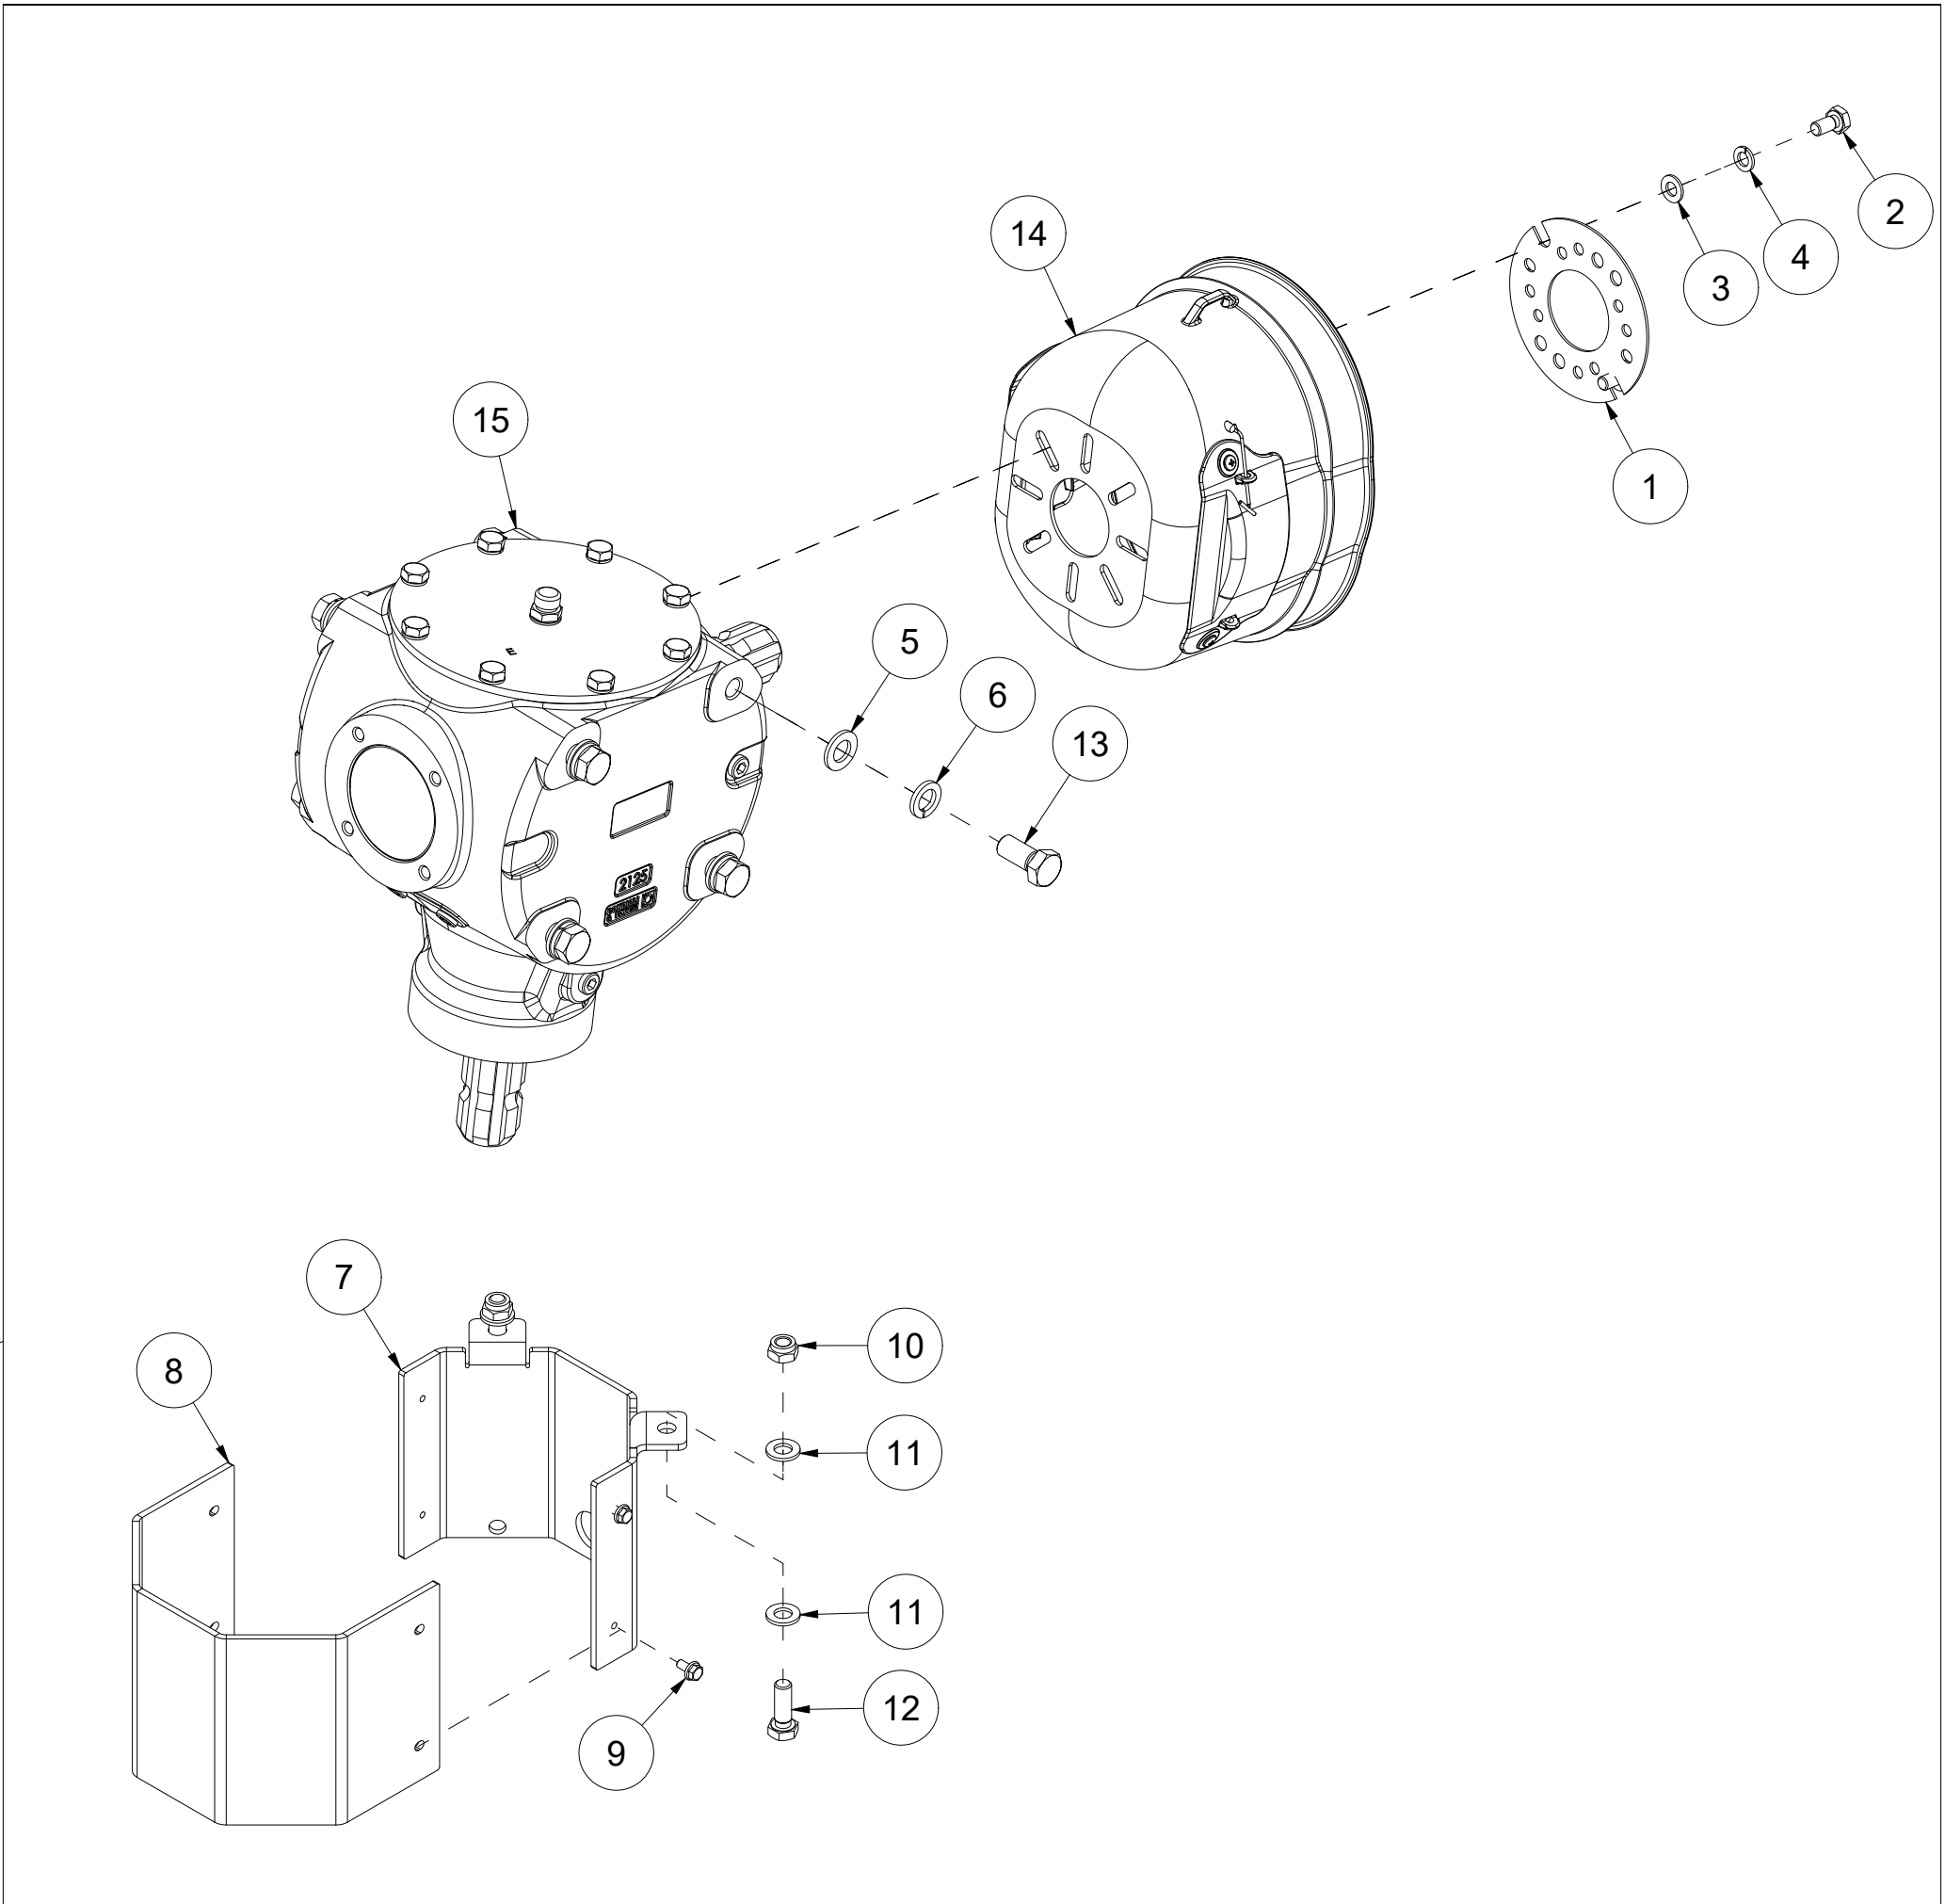

006 Girboks øvre PT280

Pos	Ant	Artikkelnr	Beskrivelse
1	1	31231079	Festeplate for vernetrakt
2	2	2422295	Sekskantskrue M10x20 EIZn 8.8 DIN 933
3	2	2531060	Underlagsskive M10 EIZn DIN 125
4	2	2534060	Fjærskive M10 EIZn DIN 127
5	8	2531078	Underlagsskive M16 EIZn DIN 125
6	8	2534078	Fjærskive M16 EIZn DIN 127
7	1	32221019	Beskyttelsessdeksel
8	1	32221020	Beskyttelsessdeksel
9	4	2451197	Sekskantskrue med flens M6x12 EIZn 8.8 DIN6921
10	2	2483611	Lockingmutter M12 EIZn DIN 985
11	4	2531069	Underlagsskive M12 EIZn DIN 125
12	2	2422350	Sekskantskrue M12x35 EIZn 8.8 DIN 933
13	8	2422487	Sekskantskrue M16x35 EIZn 8.8 DIN 933
14	1	2962137	Vernetrakt Ø280/126,5x180
15	1	2961148	Gearboks BYPY 2125 1:1