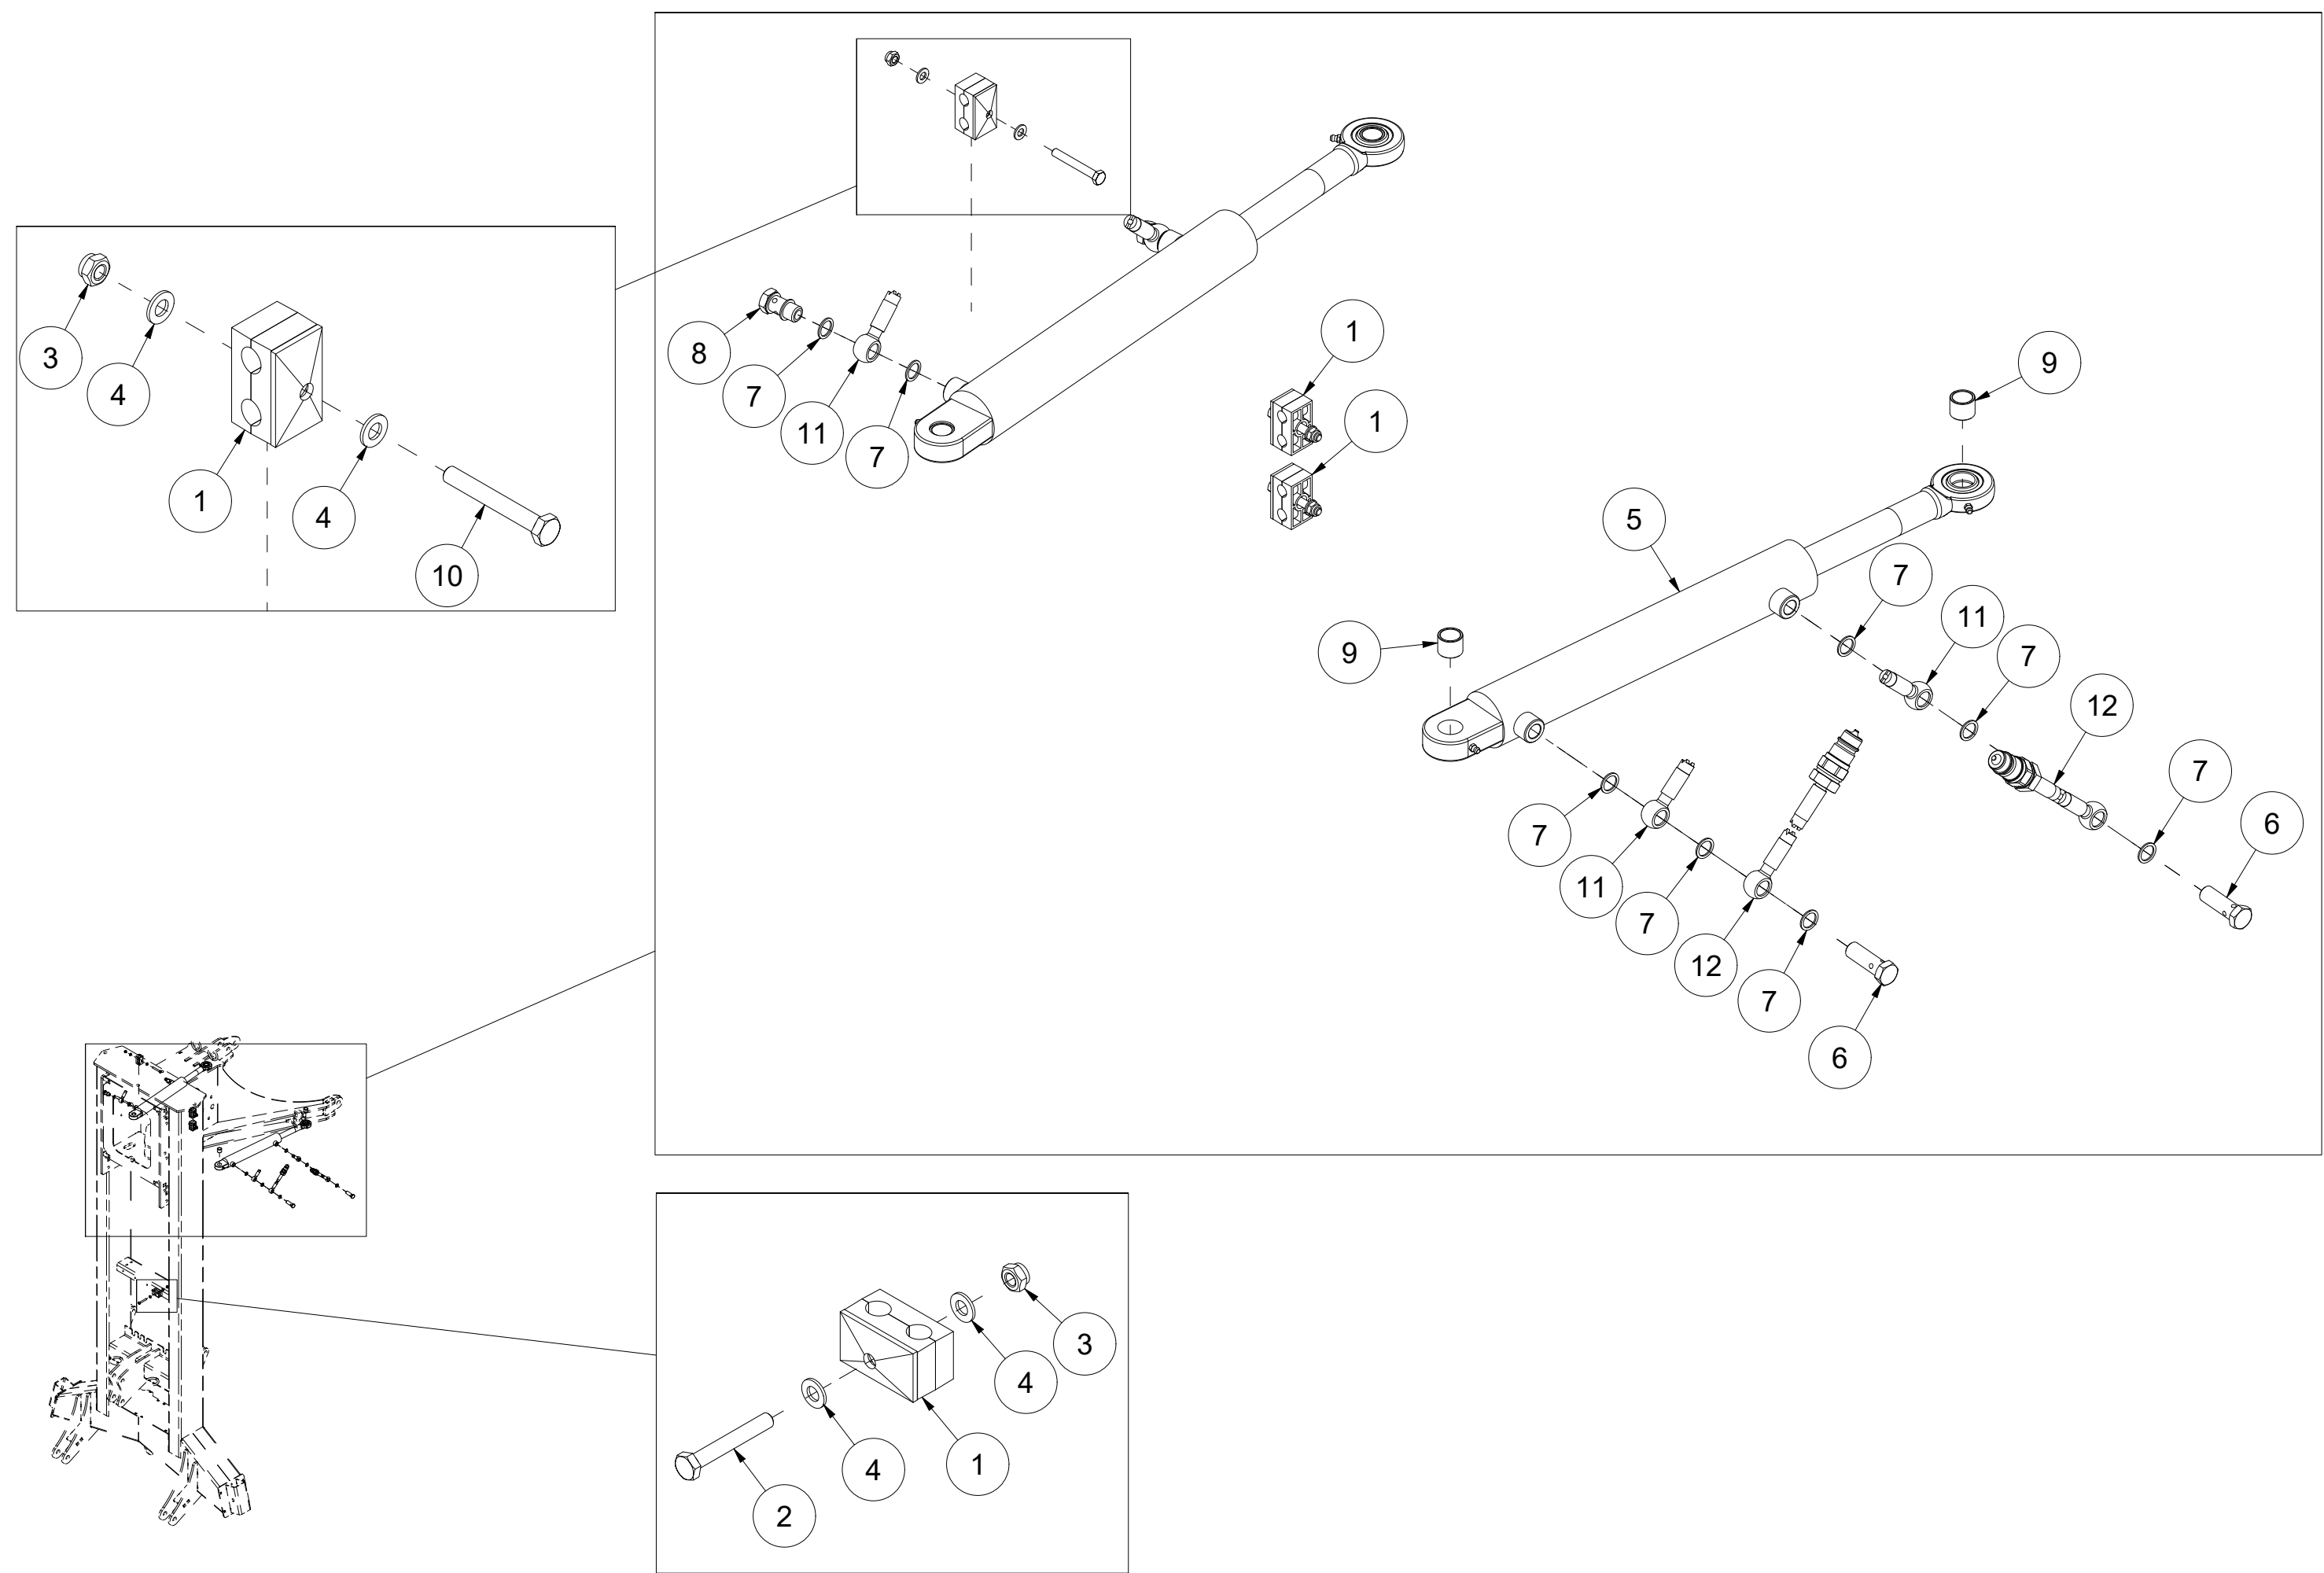

007 Sidesving hydraulisk PT280

Pos	Ant	Artikkelnr	Beskrivelse
1	4	4251205	Slangeholder
2	1	2422258	Sekskantskrue M8x55 EIZn 8.8 DIN 931
3	4	2483609	Lockingmutter M8 EIZn DIN 985
4	8	2531047	Underlagsskive M8 EIZn DIN 125
5	2	2955004	Sylinder Ø50/30 SL300
6	2	2957852	BanjoBolt Dobbelt G3_8 BSP
7	10	2957868	Kobberpakning 3/8
8	2	2957851	Banjobolt 3/8"
9	4	32221022	Hylse 20/25x20
10	3	2422259	Sekskantskrue M8x60 EIZn 8.8 DIN 931
11	2	2958409	Hydraulikkslange 1/4" L1800
12	2	2958406	Hydraulikkslange 1/4" L4100