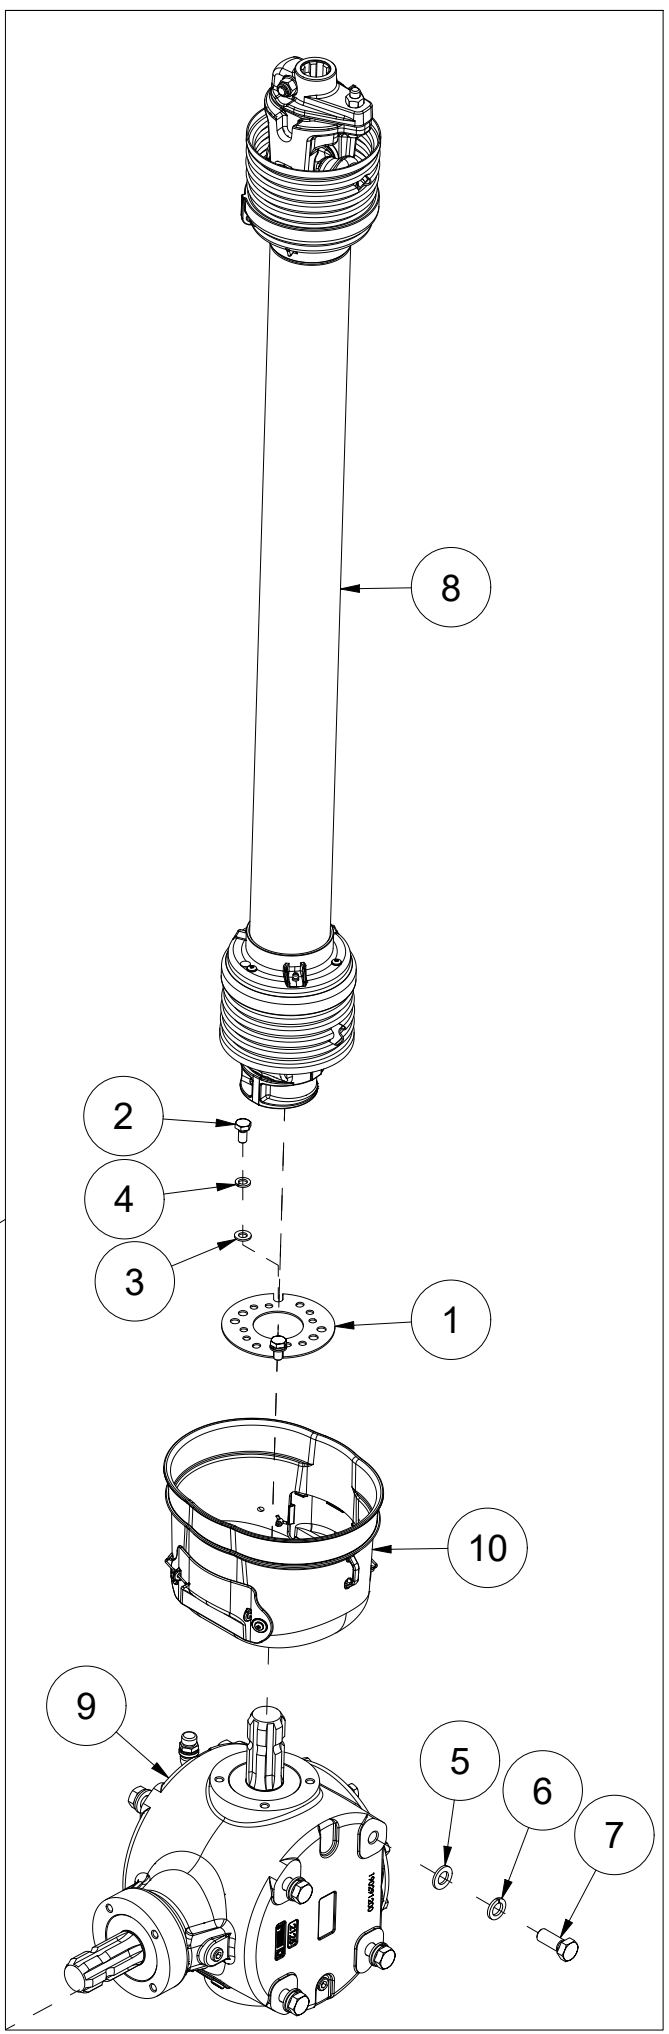

005 Girboks nedre PT280

Pos	Ant	Artikkelnr	Beskrivelse
1	2	31231079	Festeplate for vernetrakt
2	4	2422295	Sekskantskrue M10x20 ElZn 8.8 DIN 933
3	4	2531060	Underlagsskive M10 ElZn DIN 125
4	4	2534060	Fjærskive M10 ElZn DIN 127
5	8	2531078	Underlagsskive M16 ElZn DIN 125
6	8	2534078	Fjærskive M16 ElZn DIN 127
7	8	2422489	Sekskantskrue M16x40 ElZn 8.8 DIN 933
8	2	2962166	Kraftoverføringsaksel 3/8" L1210
9	1	2961147	Gearboks BYPY 2125 1:1
10	2	2962137	Vernetrakt Ø280/126,5x180