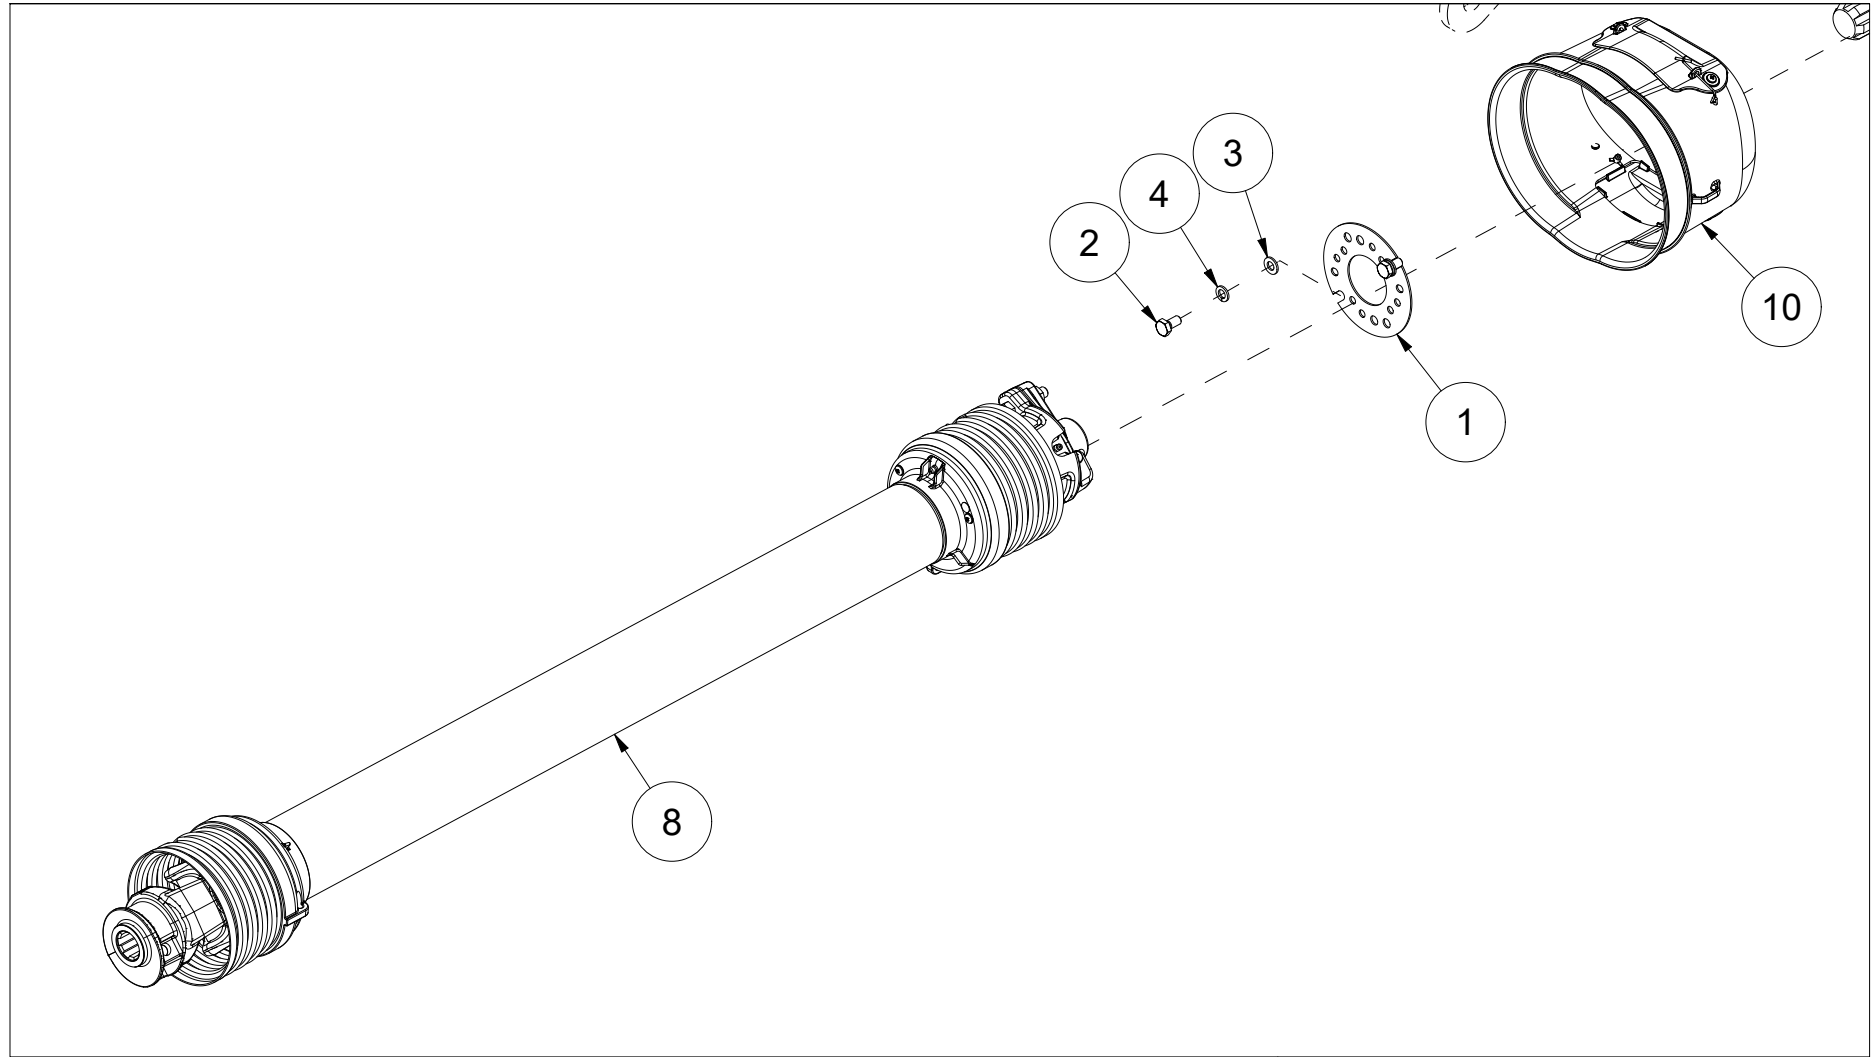

005 Girboks nedre PT280

Pos	Ant	Artikkelnr	Beskrivelse
1	2	31231079	Festeplate for vernetrakt
2	4	2422295	Sekskantskrue M10x20 ElZn 8.8 DIN 933
3	4	2531060	Underlagsskive M10 ElZn DIN 125
4	4	2534060	Fjærskive M10 ElZn DIN 127
5	8	2531078	Underlagsskive M16 ElZn DIN 125
6	8	2534078	Fjærskive M16 ElZn DIN 127
7	8	2422489	Sekskantskrue M16x40 ElZn 8.8 DIN 933
8	2	2962166	Kraftoverføringsaksel 3/8" L1210
9	1	2961147	Gearboks BYPY 2125 1:1
10	2	2962137	Vernetrakt Ø280/126,5x180