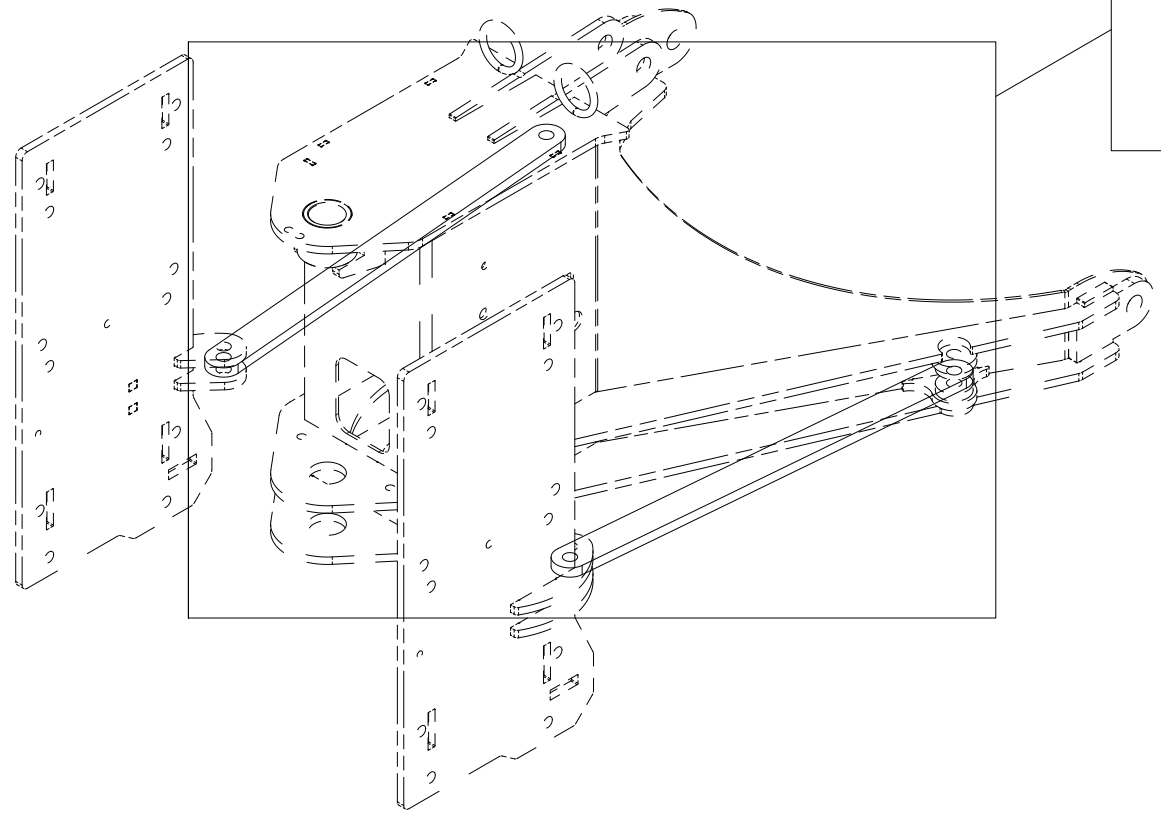

Pos	Ant	Artikkelnr	Beskrivelse
1	4	4251205	Slangeholder
2	1	2422258	Sekskantskrue M8x55 EIZn 8.8 DIN 931
3	4	2483609	Lockingmutter M8 EIZn DIN 985
4	8	2531047	Underlagsskive M8 EIZn DIN 125
5	2	2955004	Sylinder Ø50/30 SL300
6	2	2957852	BanjoBolt Dobbelt G3_8 BSP
7	10	2957868	Kobberpakning 3/8
8	2	2957851	Banjobolt 3/8"
9	4	32221022	Hylse 20/25x20
10	3	2422259	Sekskantskrue M8x60 EIZn 8.8 DIN 931
11	2	2958409	Hydraulikkslange 1/4" L1800
12	2	2958406	Hydraulikkslange 1/4" L4100

008 Sidesving fast PT280