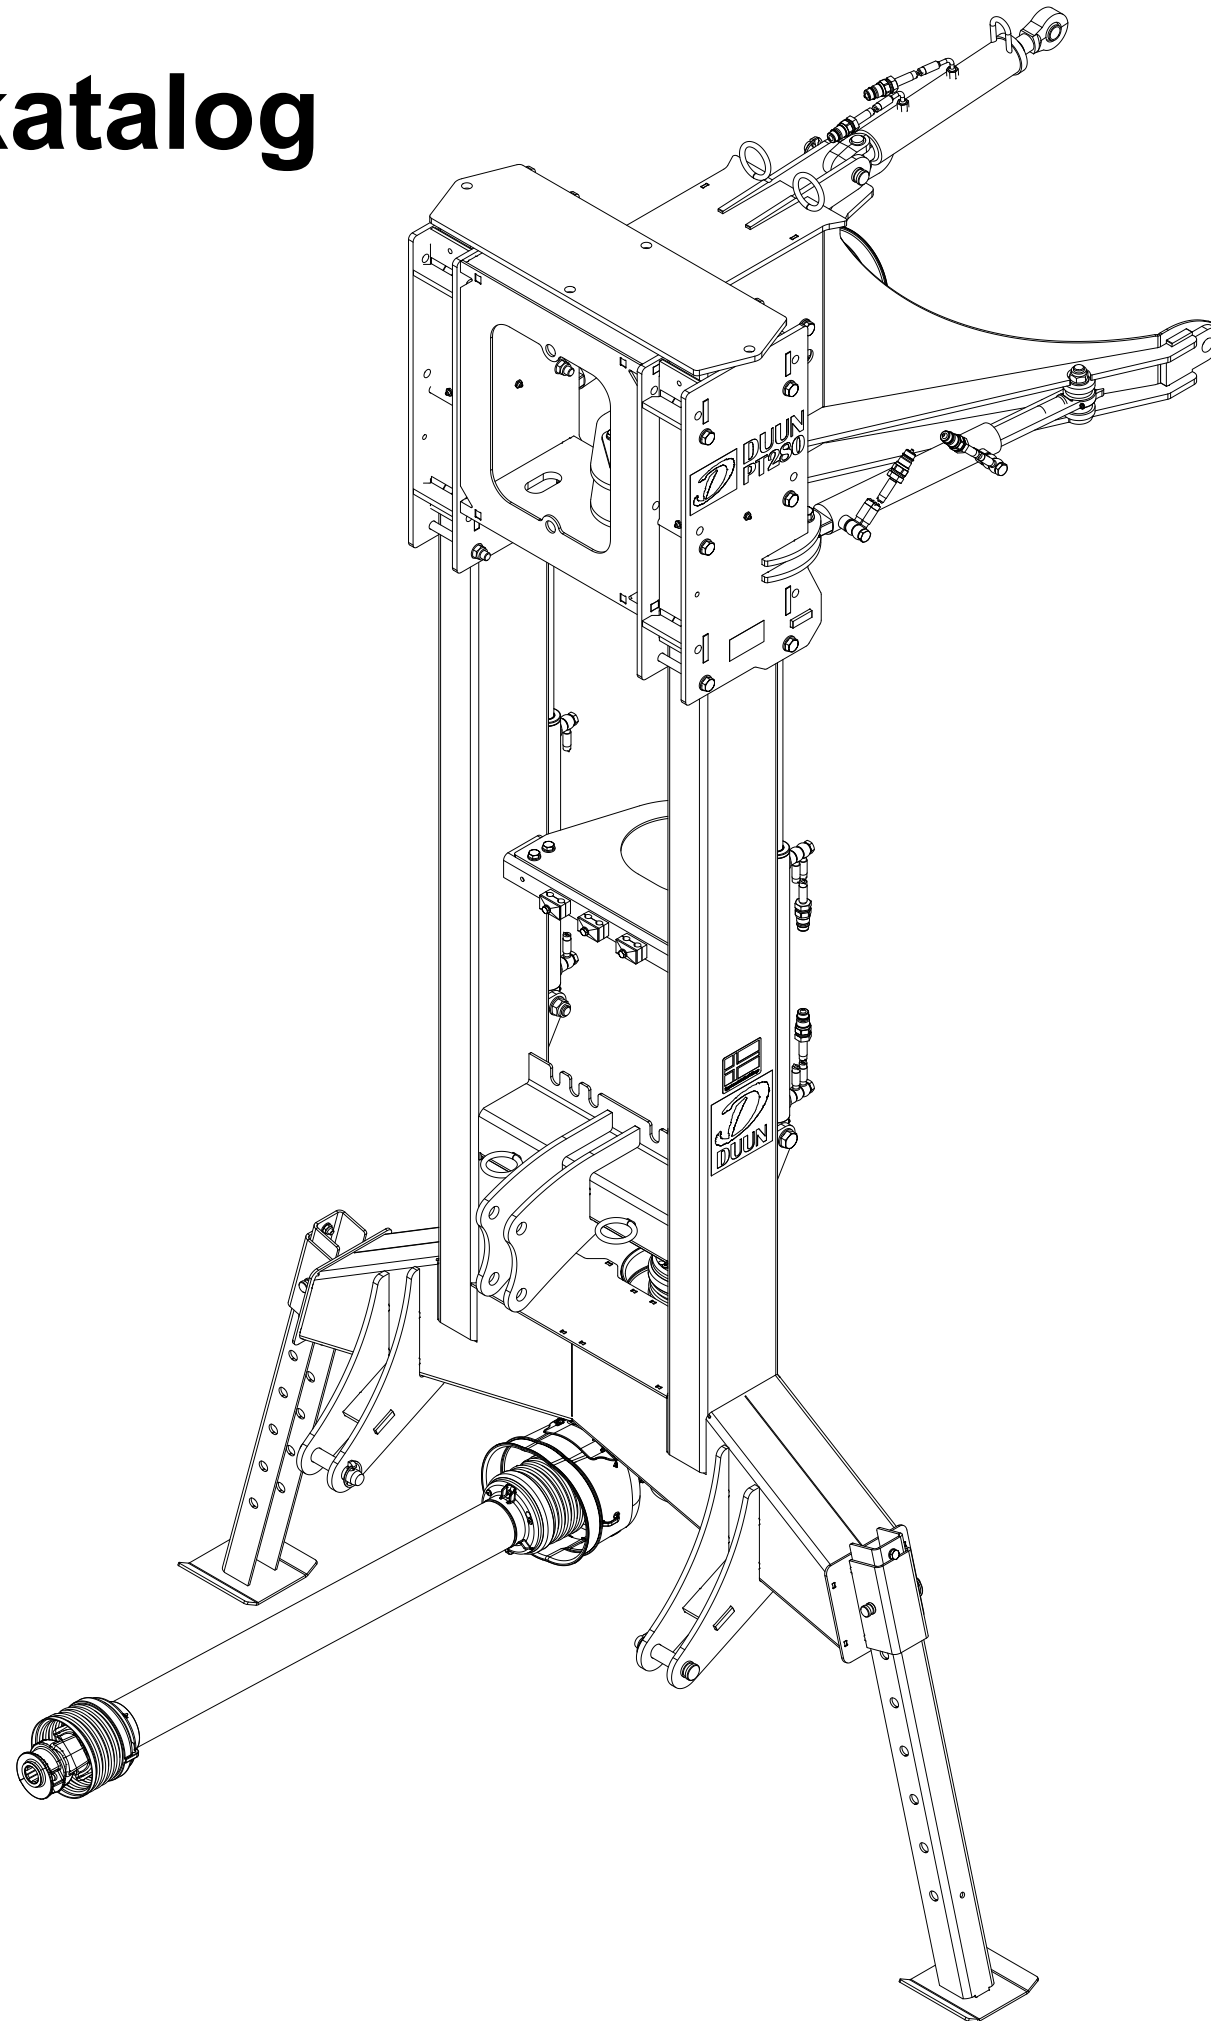

# 001 Tårn PT280

Pos	Ant	Artikkelnr	Beskrivelse
1	1	32221001	Tårn
2	2	2551730	Trekkarmsbolt kat. 2 Ø28x95
3	4	2556142	Orepinne Ø10x40
4	1	2935150	Klebmerke Duun 160x160
5	2	32221010	Støttefot
6	2	2422297	Sekskantskrue M10x25 EIZn 8.8 DIN 933
7	2	2483810	Lockingmutter M10 A4 DIN 985
8	4	2531060	Underlagsskive M10 EIZn DIN 125
9	2	2526322	Toppstagbolt kat. 1 Ø19x97
10	1	32221018	Sikkerhetsplate PTO aksel
11	4	2422348	Sekskantskrue M12x30 EIZn 8.8 DIN 933
12	4	2483611	Lockingmutter M12 EIZn DIN 985
13	8	2531069	Underlagsskive M12 EIZn DIN 125
14	1	4251205	Slangeholder
15	1	2422258	Sekskantskrue M8x55 EIZn 8.8 DIN 931
16	1	2483609	Lockingmutter M8 EIZn DIN 985
17	2	2531047	Underlagsskive M8 EIZn DIN 125
18	1	2935059	Klebmerke 90x48 1000 omdr
19	1	2935064	Klebmerke 90x48 Instruksjonshåndbok
20	1	2935186	Klebmerke 48x90 Hold avstand

# 003 Teleskop hydraulisk PT280

Pos	Ant	Artikkelnr	Beskrivelse
1	4	32221012	Glideskinne
2	2	2955372	Sylinder Ø40x25 SL500
3	4	2531093	Underlagsskive M24 EIZn DIN 125
4	4	2482617	Sekskantmutter M24x1.5 EIZn DIN 934
5	2	32221014	Sylinderfeste
6	2	2483615	Lockingmutter M20 EIZn DIN 985
7	8	2531086	Underlagsskive M20 EIZn DIN 125
8	2	2422581	Sekskantskrue M20x80 EIZn 8.8 DIN 931
9	2	4251205	Slangeholder
10	2	2422258	Sekskantskrue M8x55 EIZn 8.8 DIN 931
11	2	2483609	Lockingmutter M8 EIZn DIN 985
12	4	2531047	Underlagsskive M8 EIZn DIN 125
13	8	2478413	Smørenippel 1/4"
14	2	2957852	BanjoBolt Dobbel G3_8 BSP
15	10	2957868	Kobberpakning 3/8
16	2	2957851	Banjobolt 3/8"
17	2	2958410	Hydraulikkslange 1/4" L970
18	1	2958408	Hydraulikkslange 1/4" L2500
19	1	2958407	Hydraulikkslange 1/4" L2750