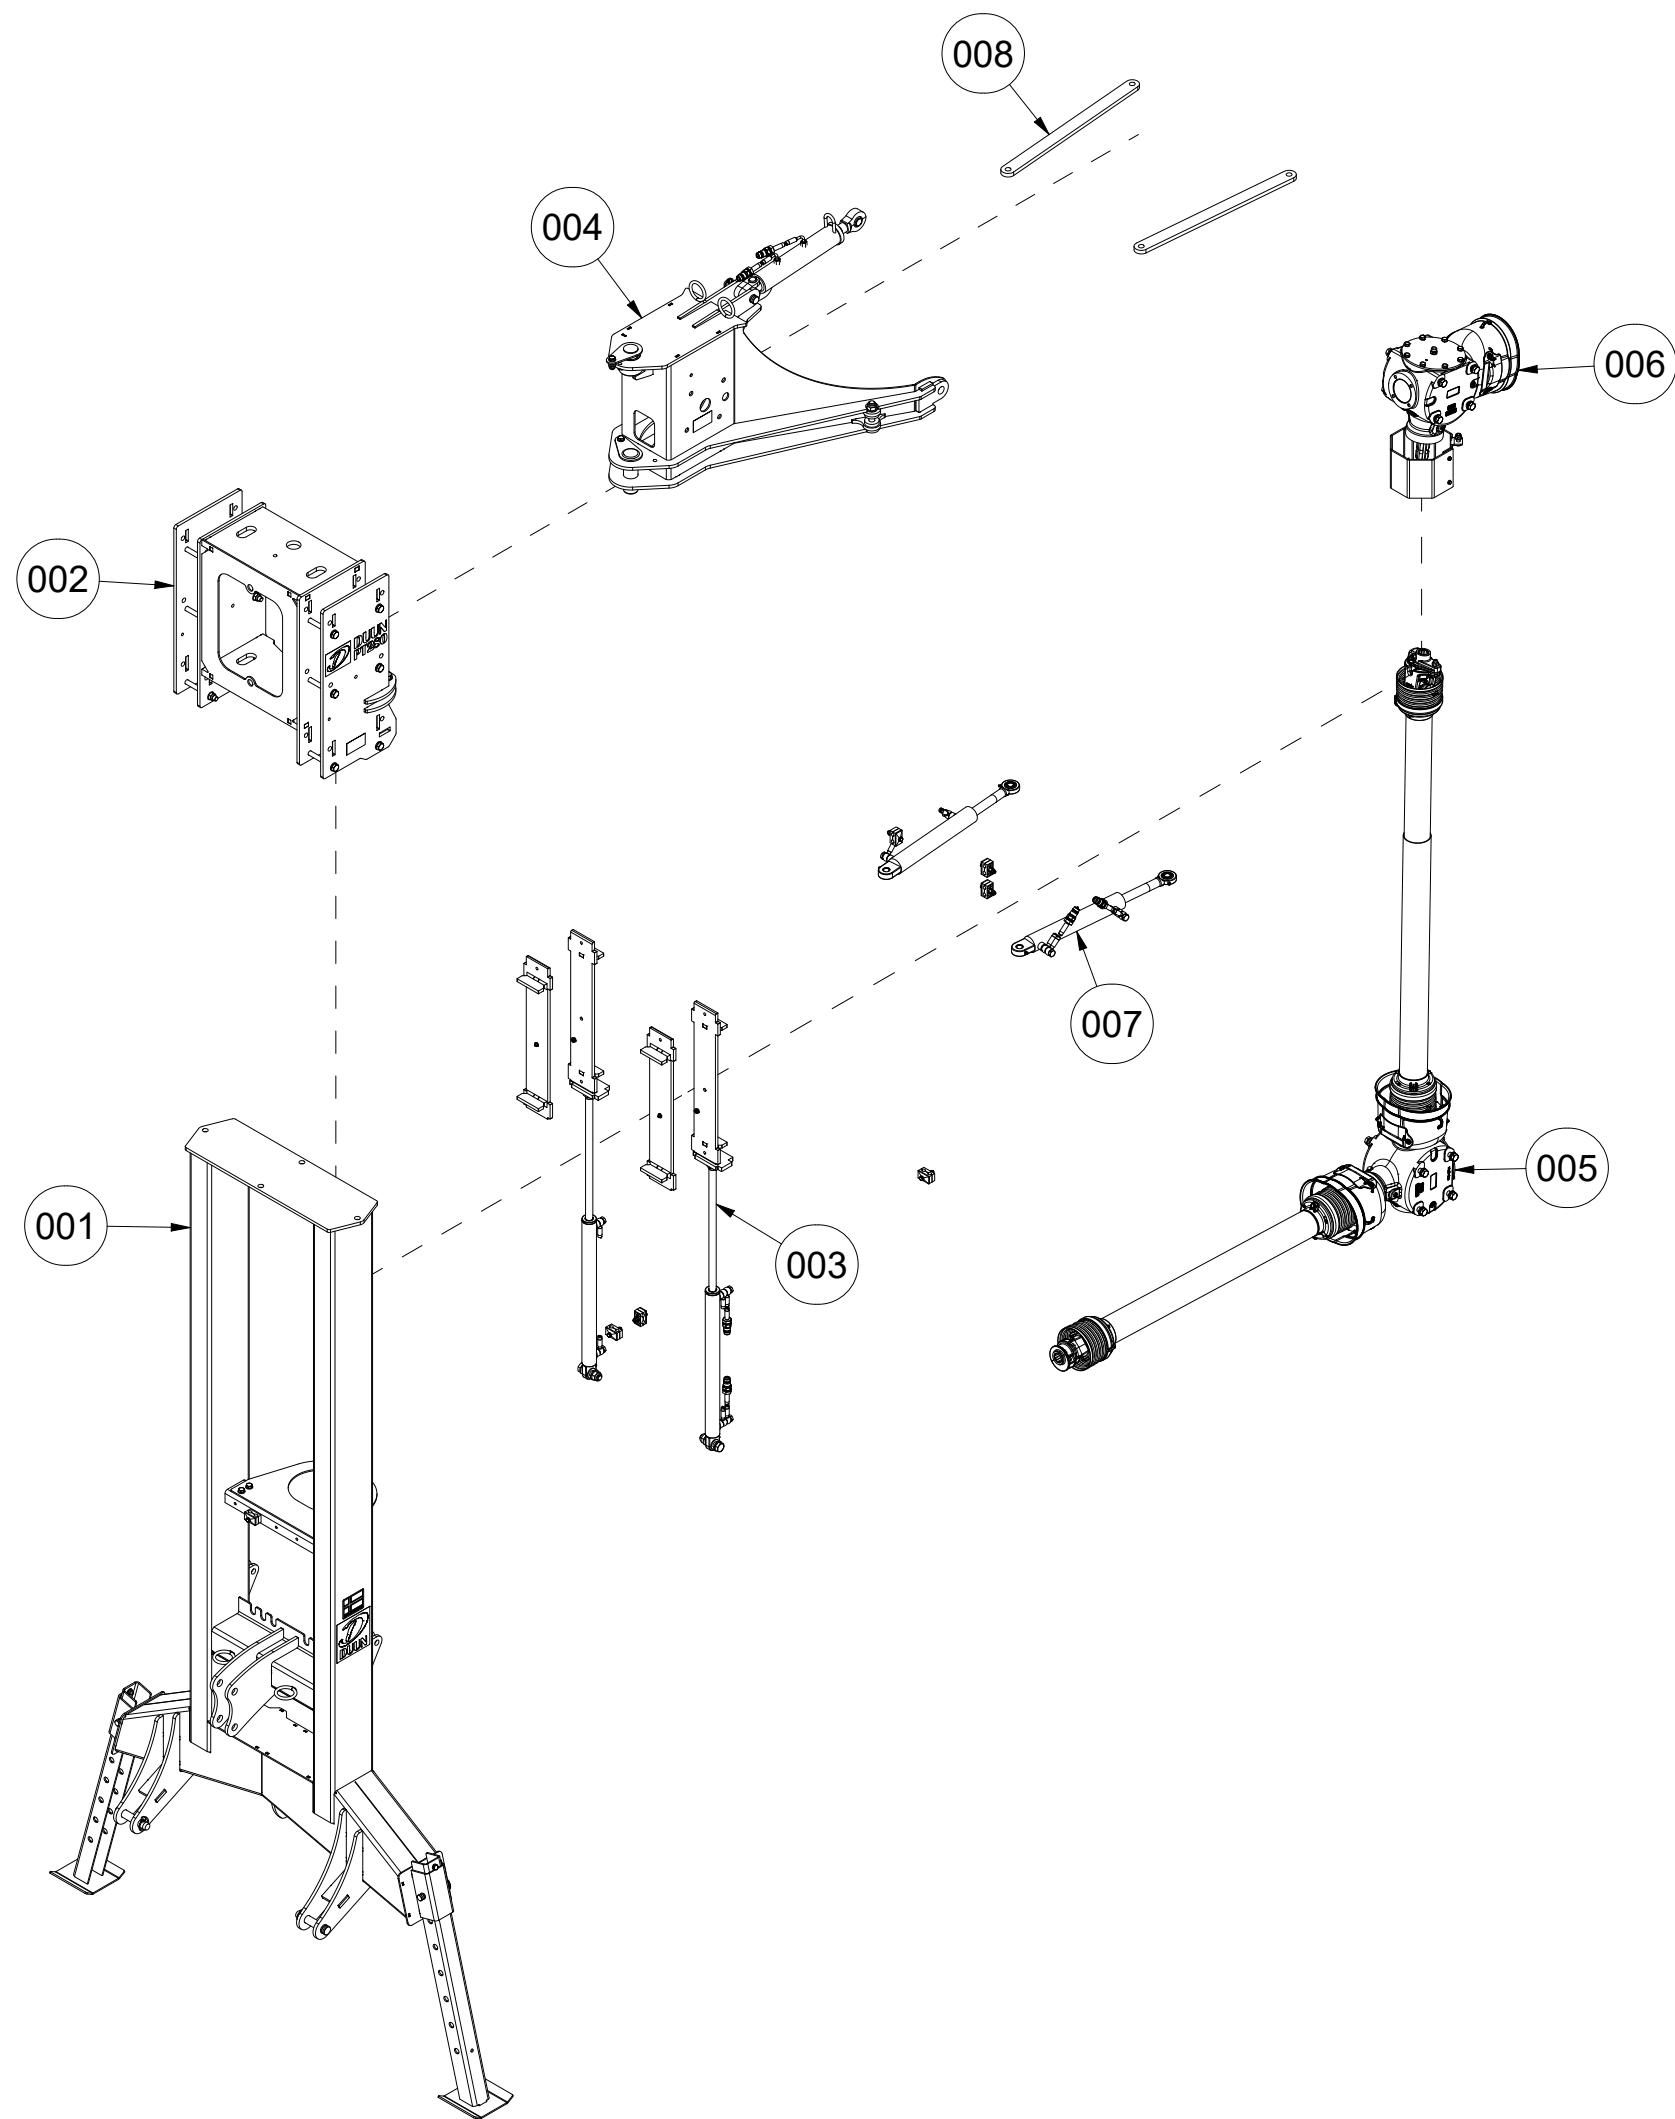

# 001 Tårn PT280

Pos	Ant	Artikkelnr	Beskrivelse
1	1	32221001	Tårn
2	2	2551730	Trekkarmsbolt kat. 2 Ø28x95
3	4	2556142	Orepinne Ø10x40
4	1	2935150	Klebmerke Duun 160x160
5	2	32221010	Støttefot
6	2	2422297	Sekskantskrue M10x25 EIZn 8.8 DIN 933
7	2	2483810	Lockingmutter M10 A4 DIN 985
8	4	2531060	Underlagsskive M10 EIZn DIN 125
9	2	2526322	Toppstagbolt kat. 1 Ø19x97
10	1	32221018	Sikkerhetsplate PTO aksel
11	4	2422348	Sekskantskrue M12x30 EIZn 8.8 DIN 933
12	4	2483611	Lockingmutter M12 EIZn DIN 985
13	8	2531069	Underlagsskive M12 EIZn DIN 125
14	1	4251205	Slangeholder
15	1	2422258	Sekskantskrue M8x55 EIZn 8.8 DIN 931
16	1	2483609	Lockingmutter M8 EIZn DIN 985
17	2	2531047	Underlagsskive M8 EIZn DIN 125
18	1	2935059	Klebmerke 90x48 1000 omdr
19	1	2935064	Klebmerke 90x48 Instruksjonshåndbok
20	1	2935186	Klebmerke 48x90 Hold avstand

# 003 Teleskop hydraulisk PT280

Pos	Ant	Artikkelnr	Beskrivelse
1	4	32221012	Glideskinne
2	2	2955372	Sylinder Ø40x25 SL500
3	4	2531093	Underlagsskive M24 EIZn DIN 125
4	4	2482617	Sekskantmutter M24x1.5 EIZn DIN 934
5	2	32221014	Sylinderfeste
6	2	2483615	Lockingmutter M20 EIZn DIN 985
7	8	2531086	Underlagsskive M20 EIZn DIN 125
8	2	2422581	Sekskantskrue M20x80 EIZn 8.8 DIN 931
9	2	4251205	Slangeholder
10	2	2422258	Sekskantskrue M8x55 EIZn 8.8 DIN 931
11	2	2483609	Lockingmutter M8 EIZn DIN 985
12	4	2531047	Underlagsskive M8 EIZn DIN 125
13	8	2478413	Smørenippel 1/4"
14	2	2957852	BanjoBolt Dobbel G3_8 BSP
15	10	2957868	Kobberpakning 3/8
16	2	2957851	Banjobolt 3/8"
17	2	2958410	Hydraulikkslange 1/4" L970
18	1	2958408	Hydraulikkslange 1/4" L2500
19	1	2958407	Hydraulikkslange 1/4" L2750