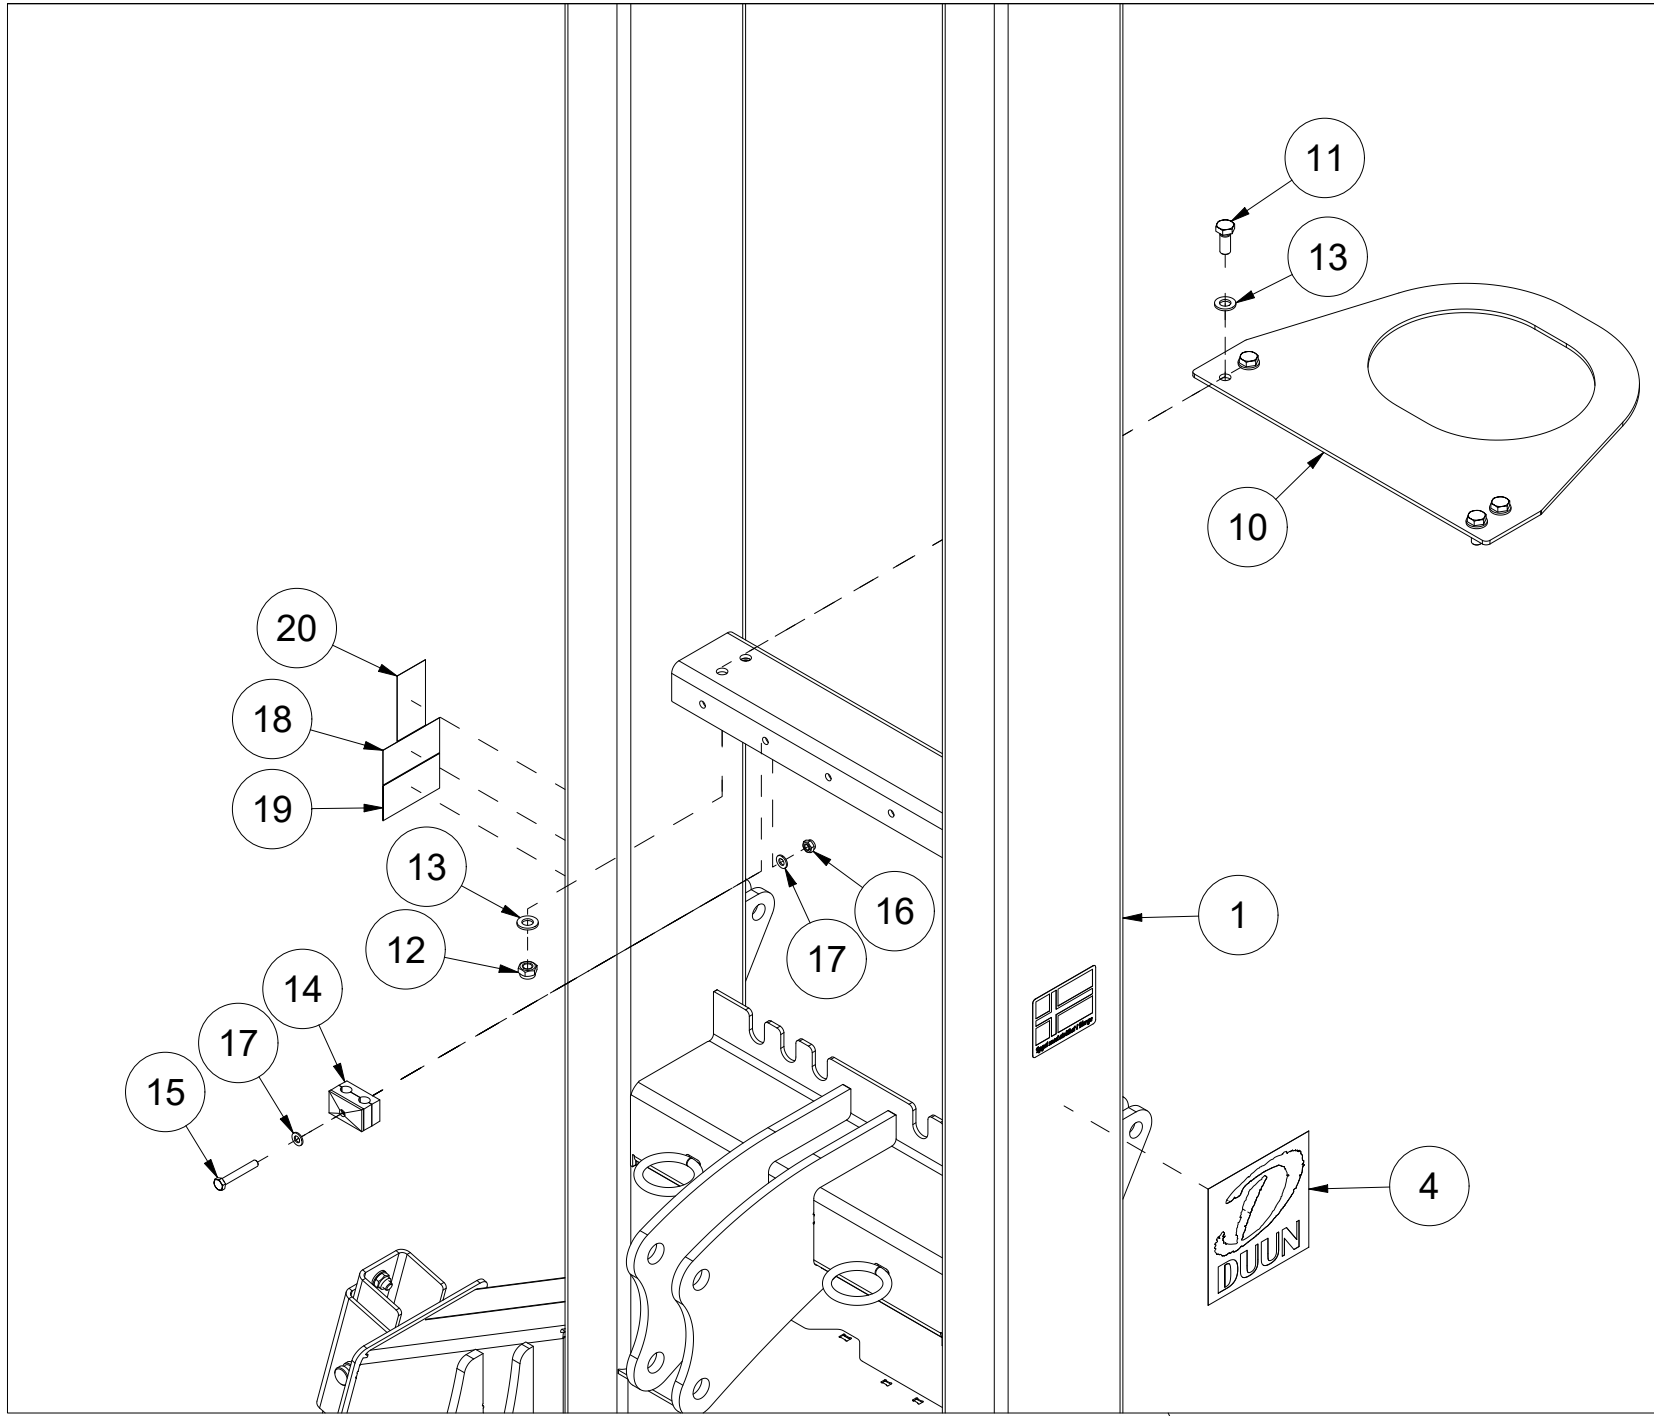

# 001 Tårn PT280

Pos	Ant	Artikkelnr	Beskrivelse
1	1	32221001	Tårn
2	2	2551730	Trekkarmsbolt kat. 2 Ø28x95
3	4	2556142	Orepinne Ø10x40
4	1	2935150	Klebmerke Duun 160x160
5	2	32221010	Støttefot
6	2	2422297	Sekskantskrue M10x25 EIZn 8.8 DIN 933
7	2	2483810	Lockingmutter M10 A4 DIN 985
8	4	2531060	Underlagsskive M10 EIZn DIN 125
9	2	2526322	Toppstagbolt kat. 1 Ø19x97
10	1	32221018	Sikkerhetsplate PTO aksel
11	4	2422348	Sekskantskrue M12x30 EIZn 8.8 DIN 933
12	4	2483611	Lockingmutter M12 EIZn DIN 985
13	8	2531069	Underlagsskive M12 EIZn DIN 125
14	1	4251205	Slangeholder
15	1	2422258	Sekskantskrue M8x55 EIZn 8.8 DIN 931
16	1	2483609	Lockingmutter M8 EIZn DIN 985
17	2	2531047	Underlagsskive M8 EIZn DIN 125
18	1	2935059	Klebmerke 90x48 1000 omdr
19	1	2935064	Klebmerke 90x48 Instruksjonshåndbok
20	1	2935186	Klebmerke 48x90 Hold avstand