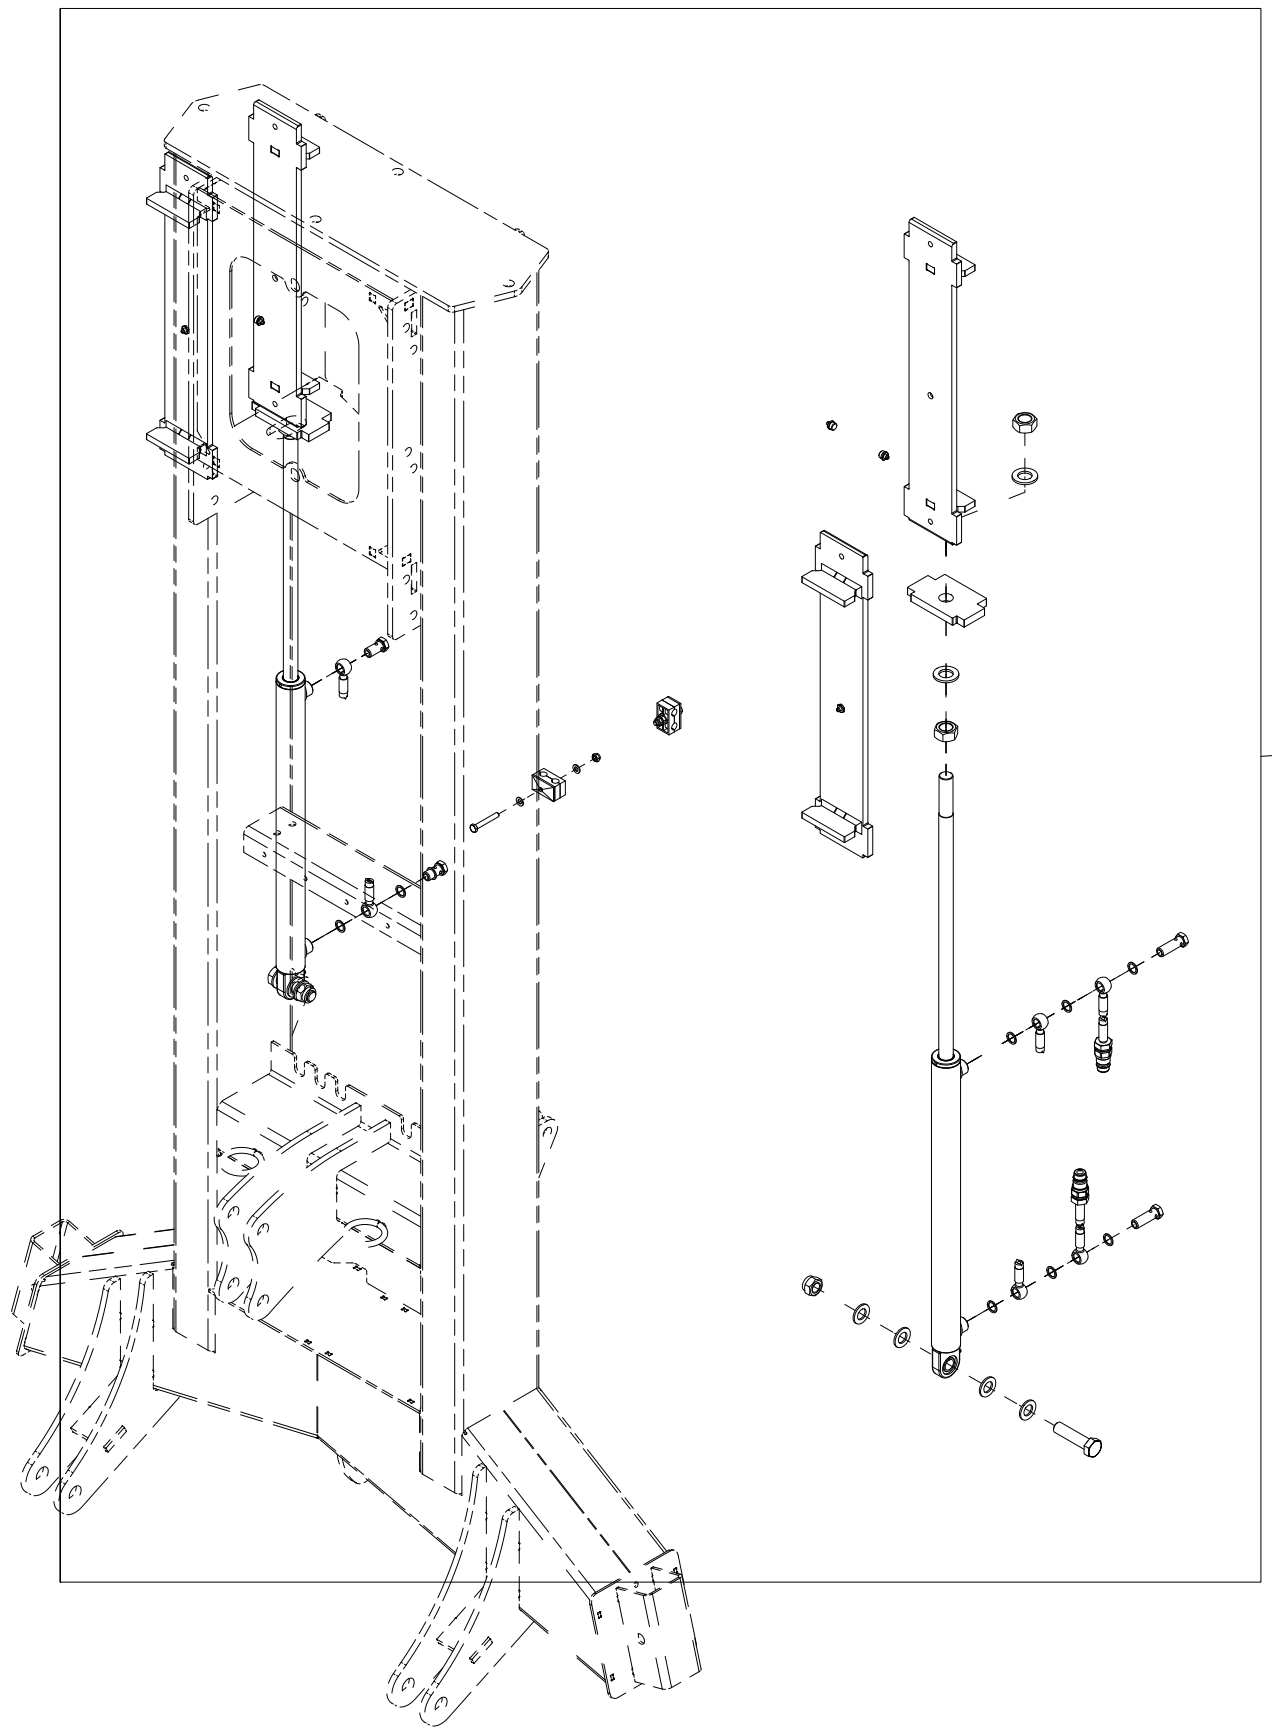

003 Teleskop hydraulisk PT280

Pos	Ant	Artikkelnr	Beskrivelse
1	4	32221012	Glideskinne
2	2	2955372	Sylinder Ø40x25 SL500
3	4	2531093	Underlagsskive M24 EIZn DIN 125
4	4	2482617	Sekskantmutter M24x1.5 EIZn DIN 934
5	2	32221014	Sylinderfeste
6	2	2483615	Lockingmutter M20 EIZn DIN 985
7	8	2531086	Underlagsskive M20 EIZn DIN 125
8	2	2422581	Sekskantskrue M20x80 EIZn 8.8 DIN 931
9	2	4251205	Slangeholder
10	2	2422258	Sekskantskrue M8x55 EIZn 8.8 DIN 931
11	2	2483609	Lockingmutter M8 EIZn DIN 985
12	4	2531047	Underlagsskive M8 EIZn DIN 125
13	8	2478413	Smørenippel 1/4"
14	2	2957852	BanjoBolt Dobbel G3_8 BSP
15	10	2957868	Kobberpakning 3/8
16	2	2957851	Banjobolt 3/8"
17	2	2958410	Hydraulikkslange 1/4" L970
18	1	2958408	Hydraulikkslange 1/4" L2500
19	1	2958407	Hydraulikkslange 1/4" L2750