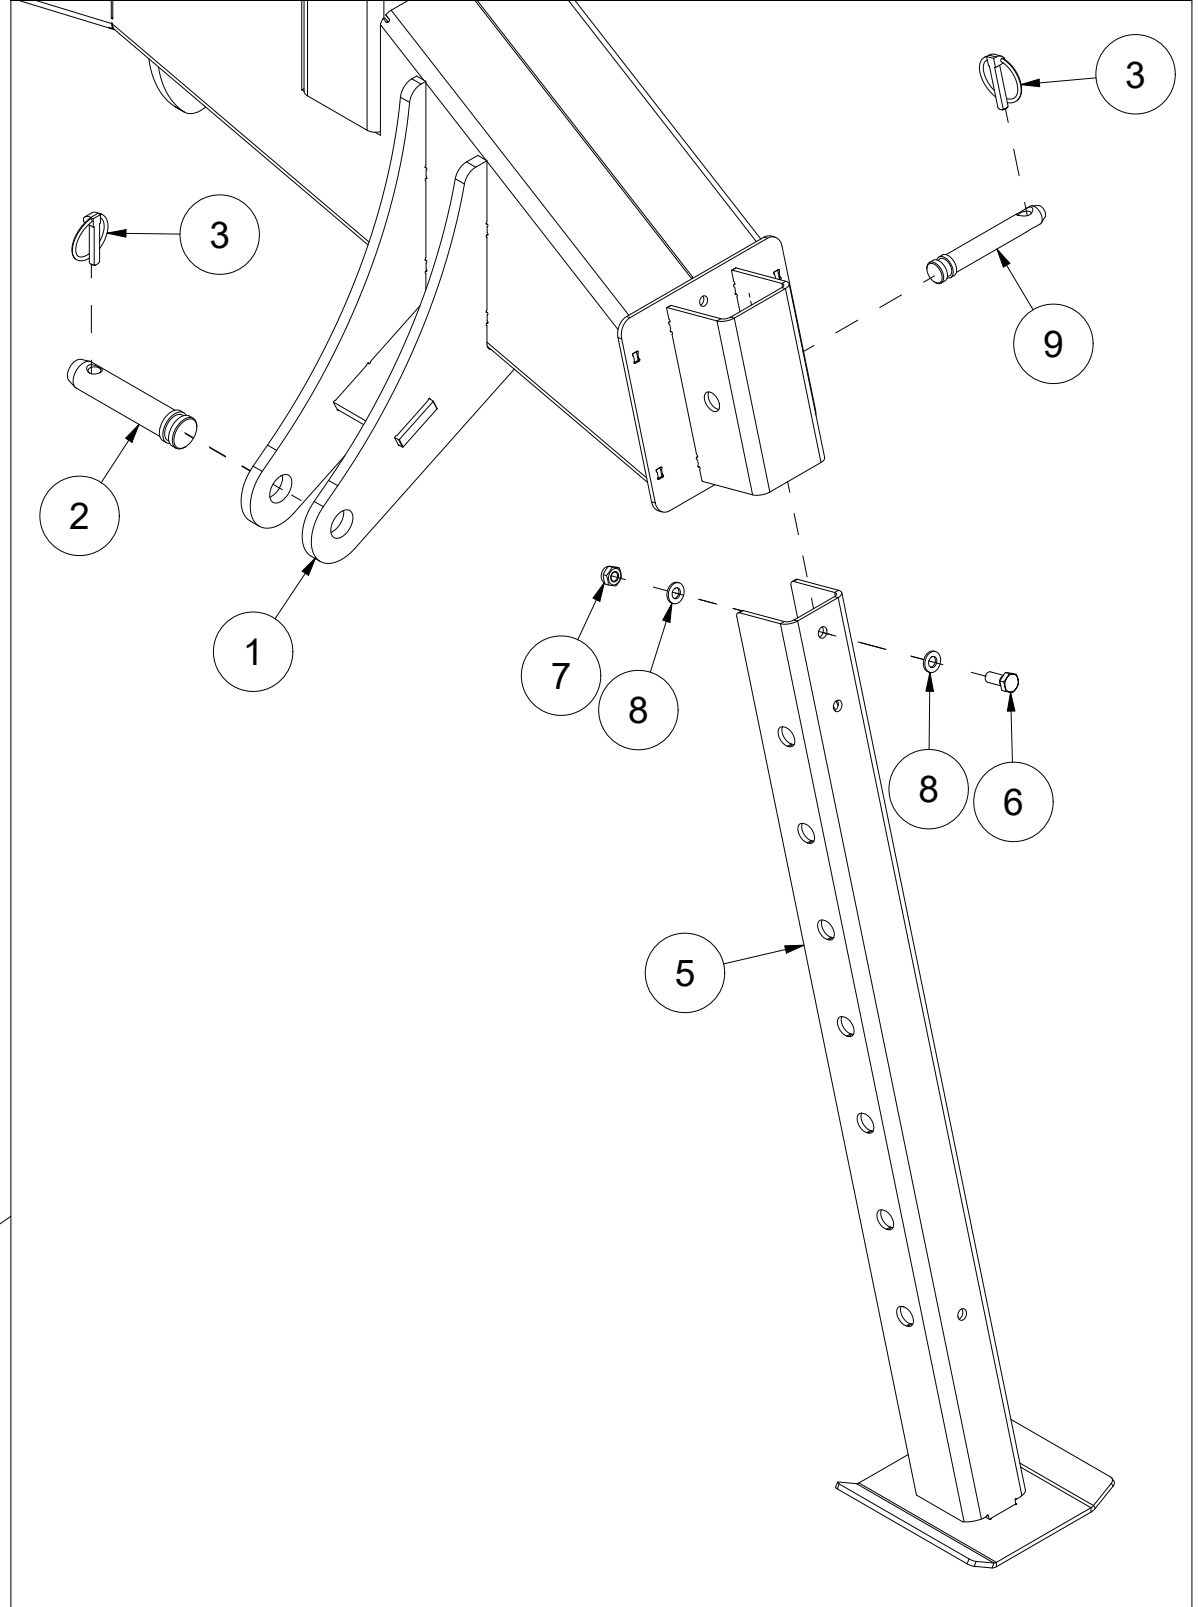

# 001 Tårn PT280

Pos	Ant	Artikkelnr	Beskrivelse
1	1	32221001	Tårn
2	2	2551730	Trekkarmsbolt kat. 2 Ø28x95
3	4	2556142	Orepinne Ø10x40
4	1	2935150	Klebmerke Duun 160x160
5	2	32221010	Støttefot
6	2	2422297	Sekskantskrue M10x25 EIZn 8.8 DIN 933
7	2	2483810	Lockingmutter M10 A4 DIN 985
8	4	2531060	Underlagsskive M10 EIZn DIN 125
9	2	2526322	Toppstagbolt kat. 1 Ø19x97
10	1	32221018	Sikkerhetsplate PTO aksel
11	4	2422348	Sekskantskrue M12x30 EIZn 8.8 DIN 933
12	4	2483611	Lockingmutter M12 EIZn DIN 985
13	8	2531069	Underlagsskive M12 EIZn DIN 125
14	1	4251205	Slangeholder
15	1	2422258	Sekskantskrue M8x55 EIZn 8.8 DIN 931
16	1	2483609	Lockingmutter M8 EIZn DIN 985
17	2	2531047	Underlagsskive M8 EIZn DIN 125
18	1	2935059	Klebmerke 90x48 1000 omdr
19	1	2935064	Klebmerke 90x48 Instruksjonshåndbok
20	1	2935186	Klebmerke 48x90 Hold avstand

# 003 Teleskop hydraulisk PT280

Pos	Ant	Artikkelnr	Beskrivelse
1	4	32221012	Glideskinne
2	2	2955372	Sylinder Ø40x25 SL500
3	4	2531093	Underlagsskive M24 EIZn DIN 125
4	4	2482617	Sekskantmutter M24x1.5 EIZn DIN 934
5	2	32221014	Sylinderfeste
6	2	2483615	Lockingmutter M20 EIZn DIN 985
7	8	2531086	Underlagsskive M20 EIZn DIN 125
8	2	2422581	Sekskantskrue M20x80 EIZn 8.8 DIN 931
9	2	4251205	Slangeholder
10	2	2422258	Sekskantskrue M8x55 EIZn 8.8 DIN 931
11	2	2483609	Lockingmutter M8 EIZn DIN 985
12	4	2531047	Underlagsskive M8 EIZn DIN 125
13	8	2478413	Smørenippel 1/4"
14	2	2957852	BanjoBolt Dobbel G3_8 BSP
15	10	2957868	Kobberpakning 3/8
16	2	2957851	Banjobolt 3/8"
17	2	2958410	Hydraulikkslange 1/4" L970
18	1	2958408	Hydraulikkslange 1/4" L2500
19	1	2958407	Hydraulikkslange 1/4" L2750