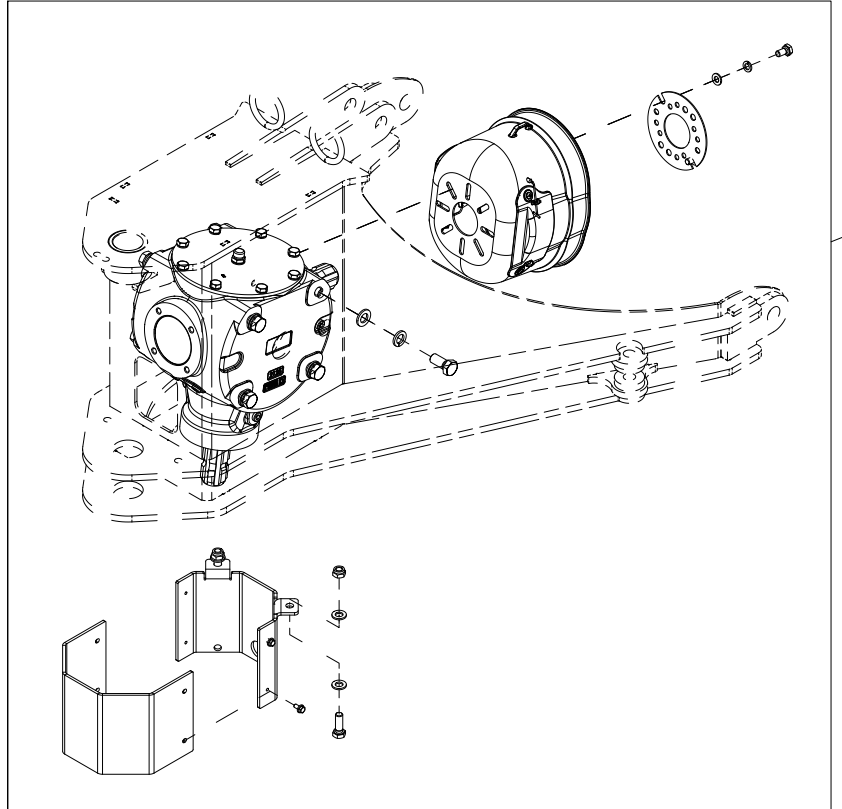

006 Girboks øvre PT280

Pos	Ant	Artikkelnr	Beskrivelse
1	1	31231079	Festeplate for vernetrakt
2	2	2422295	Sekskantskrue M10x20 EIZn 8.8 DIN 933
3	2	2531060	Underlagsskive M10 EIZn DIN 125
4	2	2534060	Fjærskive M10 EIZn DIN 127
5	8	2531078	Underlagsskive M16 EIZn DIN 125
6	8	2534078	Fjærskive M16 EIZn DIN 127
7	1	32221019	Beskyttelsessdeksel
8	1	32221020	Beskyttelsessdeksel
9	4	2451197	Sekskantskrue med flens M6x12 EIZn 8.8 DIN6921
10	2	2483611	Lockingmutter M12 EIZn DIN 985
11	4	2531069	Underlagsskive M12 EIZn DIN 125
12	2	2422350	Sekskantskrue M12x35 EIZn 8.8 DIN 933
13	8	2422487	Sekskantskrue M16x35 EIZn 8.8 DIN 933
14	1	2962137	Vernetrakt Ø280/126,5x180
15	1	2961148	Gearboks BYPY 2125 1:1