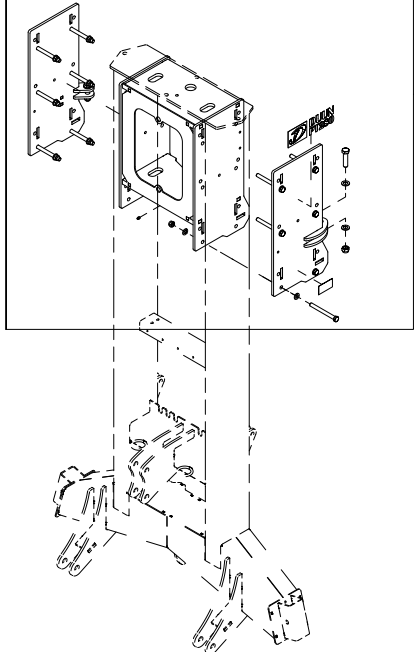

002 Glidebrakett PT280

Pos	Ant	Artikkelnr	Beskrivelse
1	1	32221011	Glidebrakett
2	1	32221017	Sidebrakett Høyre
3	24	2531078	Underlagsskive M16 EIZn DIN 125
4	1	32221016	Sidebrakett Venstre
5	12	2422508	Sekskantskrue M16x160 EIZn 8.8 DIN 931
6	2	2483615	Lockingmutter M20 EIZn DIN 985
7	4	2531086	Underlagsskive M20 EIZn DIN 125
8	2	2422581	Sekskantskrue M20x80 EIZn 8.8 DIN 931
9	1	2478407	Smørenippel Rett M8
10	2	2935162	Klebemerke PT280
11	2	2935088	Klebemerke 90x48 Klemfare hånd
12	12	2483613	Lockingmutter M16 EIZn DIN 985